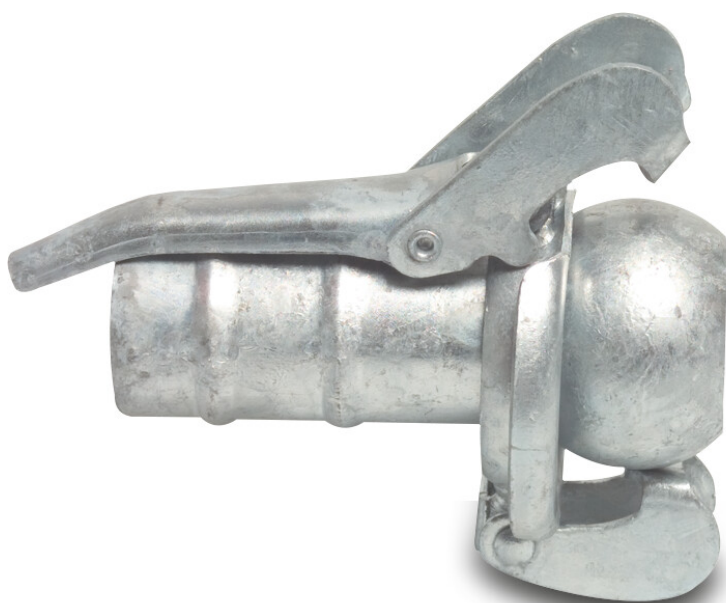

**Szybkozłącze stal ocynkowana**  
**108 mm x 89 mm męskie x**  
**podłączenie węża typ Bauer**  
**S77 (7039494)**

# SPECYFIKACJE TECHNICZNE

Typ	Bauer
Materiał	stal
Zabezpieczenie powierzchni	ocynkowana
Połączenie	męskie x podłączenie węża
Typ	S77
Rozmiar	108 mm x 89 mm

**Wygenerowano w dniu: 23.05.2026**

Bevo Poland Sp. z o.o.  
ul. Logistyczna 5  
Dąbrówka  
62-070 Dopiewo  
Polska  
+48 61 641 41 02  
[info@bevo.pl](mailto:info@bevo.pl)  
<http://www.bevo.com>