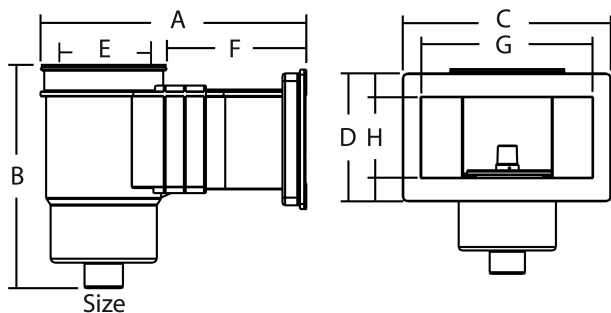

# Flotide Skimmer ABS 1 1/2" x M6 GW biały prostokątny typ High Waterline baseny betonowe (7035012)

FLOTIDE

# SPECYFIKACJE TECHNICZNE

Kolor	biały
Typ	High Waterline baseny betonowe
Materiał	ABS/stal nierdzewna
Przeznaczone do	basen betonowy
Model	prostokątny
Połączenie	GW
Rozmiar	1 1/2" x M6

# WYMIARY

A	584.6 mm
B	416.3 mm
C	654.9 mm
D	122.1 mm
E	247.8 mm
F	398.8 mm
G	600 mm
H	67.2 mm

**Wygenerowano w dniu: 27.03.2026**

Bevo Poland Sp. z o.o.  
ul. Logistyczna 5  
Dąbrówka  
62-070 Dopiewo  
Polska  
+48 61 641 41 02  
[info@bevo.pl](mailto:info@bevo.pl)  
<http://www.bevo.com>