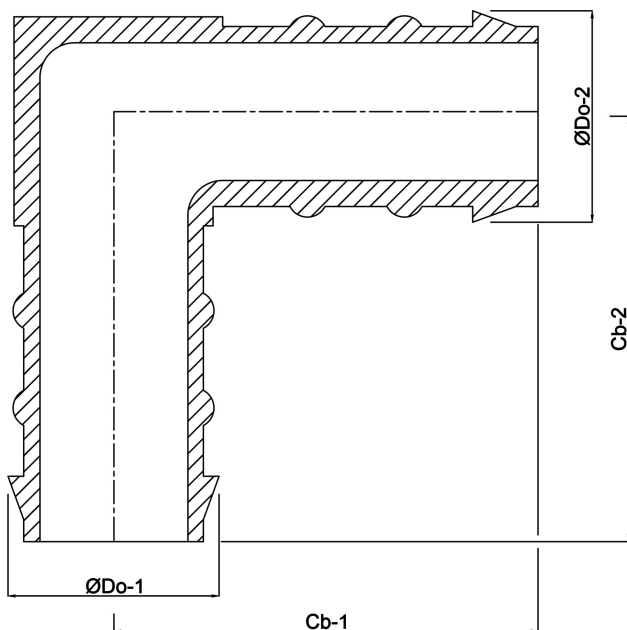

Kolano 90° POM 25 mm
podłączenie węży 10bar biały
(0440297)

SPECYFIKACJE TECHNICZNE

Kolor	biały
Materiał	POM
Połączenie	podłączenie węża
Zakres temperatur	0°C - 80°C
Ciśnienie	10 bar
Rozmiar	25 mm

WYMIARY

Cb-1	52.5 mm
Cb-2	52.5 mm
ØDo-1	25 mm
ØDo-2	25 mm
β	90 °

Wygenerowano w dniu: 12.06.2026

Bevo Poland Sp. z o.o.
ul. Logistyczna 5
Dąbrówka
62-070 Dopiewo
Polska
+48 61 641 41 02
info@bevo.pl
<http://www.bevo.com>