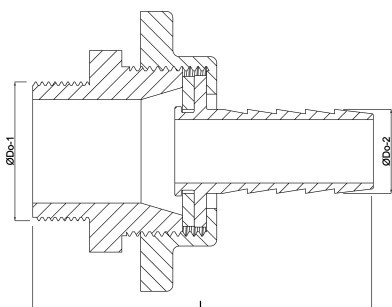

**Profec 3/3 Śrubunek mosiądz
1" x 25 mm GZ x połączenie
węża typ Uszczelnienie płaskie
(0424574)**

SPECYFIKACJE TECHNICZNE

Typ	Uszczelnienie płaskie
Materiał	mosiądz
Połączenie	GZ x podłączenie węża
Maks. temperatura	120 °C
Maks. temperatura	120 °C
Rozmiar	1" x 25 mm
Długość	38 mm

WYMIARY

K-1	42 mm
L	68 mm
ØDo-1	1 "
ØDo-2	25 mm

Wygenerowano w dniu: 01.05.2026

Bevo Poland Sp. z o.o.
ul. Logistyczna 5
Dąbrówka
62-070 Dopiewo
Polska
+48 61 641 41 02
info@bevo.pl
<http://www.bevo.com>