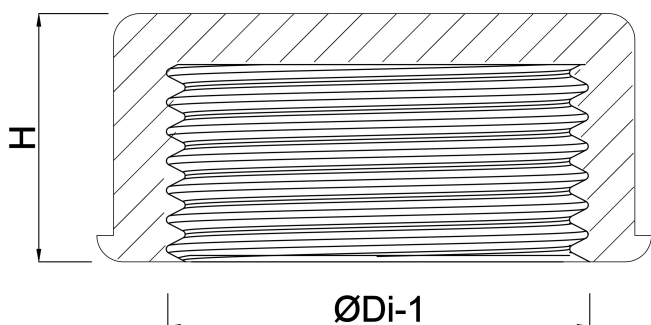

**Profec Nr. 308 Zaślepka
mosiądz 1 1/2" GW 40bar
(0708910)**

SPECYFIKACJE TECHNICZNE

Materiał mosiądz

Połączenie GW

Mocowanie nr Nr. 308

Rozmiar 1 1/2"

Ciśnienie 40 bar

WYMIARY

H 76 mm

ØDi-1 1 1/2 "

Wygenerowano w dniu: 01.05.2026

Bevo Poland Sp. z o.o.
ul. Logistyczna 5
Dąbrówka

62-070 Dopiewo
Polska
+48 61 641 41 02
info@bevo.pl
<http://www.bevo.com>