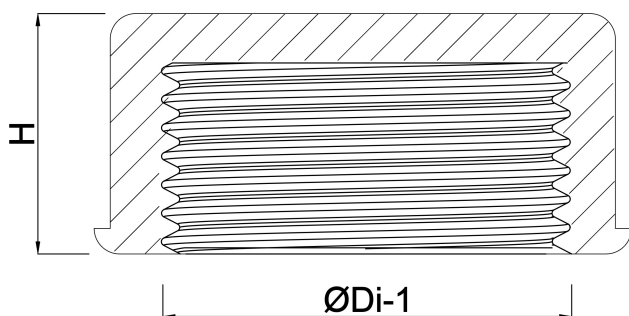

# SPECYFIKACJE TECHNICZNE

Materiał mosiądz

Połączenie GW

Mocowanie nr Nr. 308

Rozmiar 1 1/2"

Ciśnienie 40 bar

## WYMIARY

H 76 mm

ØDi-1 1 1/2 "

**Wygenerowano w dniu: 24.05.2026**

Bevo Poland Sp. z o.o.  
ul. Logistyczna 5  
Dąbrówka  
62-070 Dopiewo

Polska  
+48 61 641 41 02  
[info@bevo.pl](mailto:info@bevo.pl)  
<http://www.bevo.com>