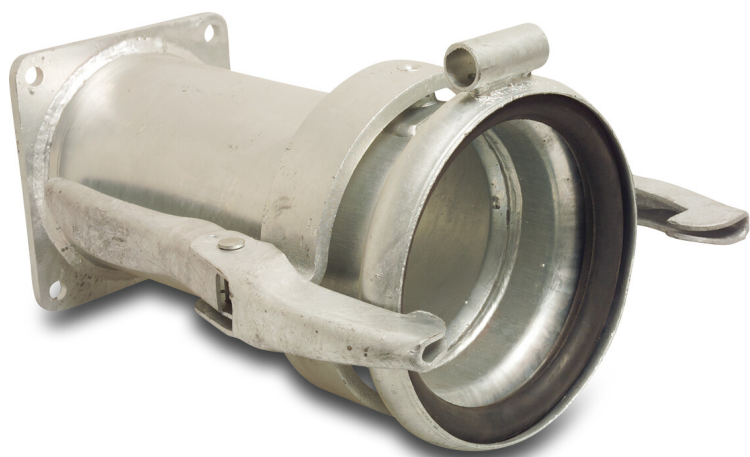

**Szybkozłącze stal ocynkowana  
159 mm x DN150 żeńskie  
Perrot x kołnierz DIN PN10/16  
typ Perrot (0218397)**

# SPECYFIKACJE TECHNICZNE

Typ	Perrot
Materiał	stal
Zabezpieczenie powierzchni	ocynkowana
Rozmiar	159 mm x DN150
Połączenie	żeńskie Perrot x kołnierz DIN
Kołnierz	PN10/16
Śred. podziałowa	240 mm
Ilość otworów	8

## WYMIARY

PCD	240 mm
-----	--------

**Wygenerowano w dniu: 23.05.2026**

Bevo Poland Sp. z o.o.  
ul. Logistyczna 5  
Dąbrówka  
62-070 Dopiewo  
Polska  
+48 61 641 41 02  
[info@bevo.pl](mailto:info@bevo.pl)  
<http://www.bevo.com>