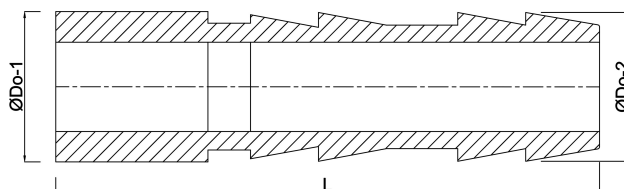

**Profec 1/3 Tulejka do węża  
prześciowa PVC-U 12 mm x 14  
mm tuleja x podłączenie węża  
10bar szary (0111000)**

# SPECYFIKACJE TECHNICZNE

Kolor	szary
Materiał	PVC-U
Połączenie	tuleja x podłączenie węża
Ciśnienie	10 bar
Rozmiar	12 mm x 14 mm

## WYMIARY

L	31 mm
L	51 mm
Lb	51 mm
P-1	12 mm
ØDo-1	12 mm
ØDo-2	14 mm

**Wygenerowano w dniu: 23.05.2026**

Bevo Poland Sp. z o.o.  
ul. Logistyczna 5  
Dąbrówka  
62-070 Dopiewo  
Polska  
+48 61 641 41 02  
[info@bevo.pl](mailto:info@bevo.pl)  
<http://www.bevo.com>