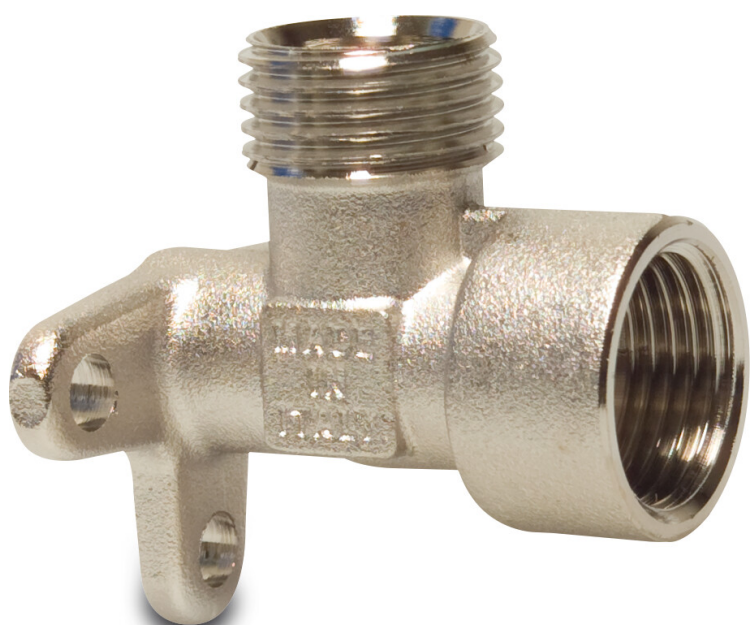

# Multi-Fit Kolano naścienne 90° mosiądz niklowana 3/4" GW x GZ 20bar KIWA (0701936)

# SPECYFIKACJE TECHNICZNE

Materiał	mosiądz
Zabezpieczenie powierzchni	niklowana
Zgodne z	KIWA
Połączenie	GW x GZ
Ciśnienie	20 bar
Maks. temperatura	110 °C
Rozmiar	3/4"

**Wygenerowano w dniu: 24.05.2026**