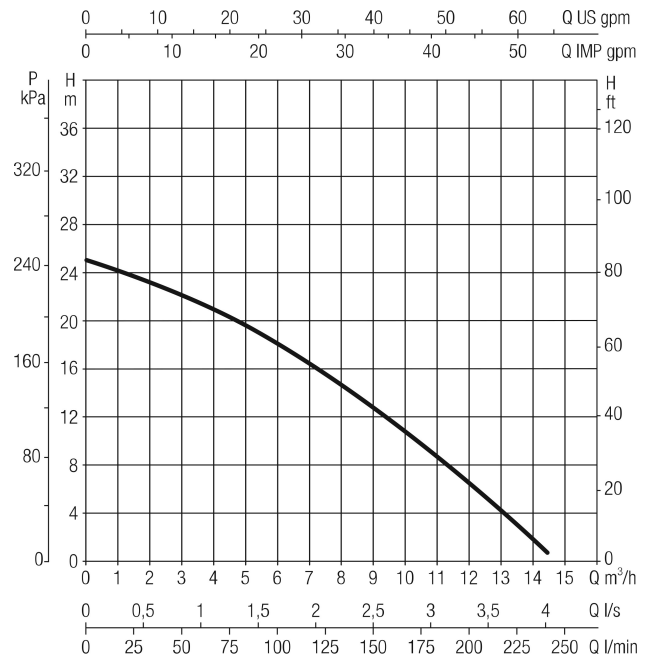

Wygenerowano w dniu: 27.05.2026

Bevo Poland Sp. z o.o.
ul. Logistyczna 5
Dąbrówka
62-070 Dopiewo
Polska
+48 61 641 41 02
info@bevo.pl
<http://www.bevo.com>