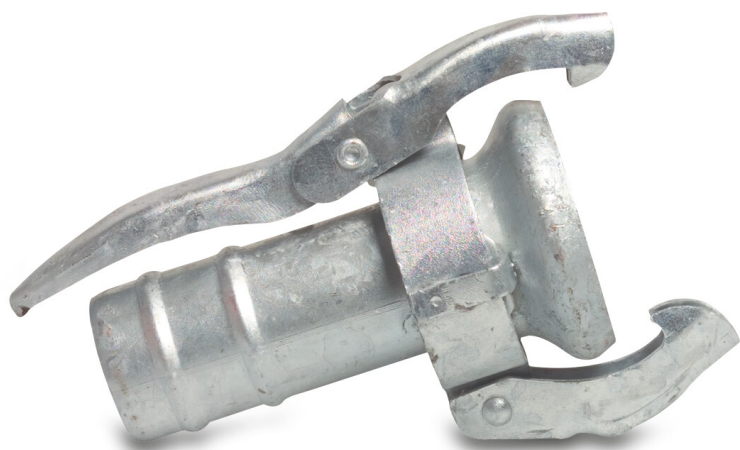

# Szybkozłącze stal ocynkowana 70 mm x 63 mm żeńskie Perrot x połączenie węża typ Perrot (0200371)

# SPECYFIKACJE TECHNICZNE

Typ	Perrot
Materiał	stal
Zabezpieczenie powierzchni	ocynkowana
Połączenie	żeńskie Perrot x podłączenie węża
Grubość ścianki	2,0 mm
Rozmiar	70 mm x 63 mm
Długość	210 mm
∅ Zewnętrzna	110 mm