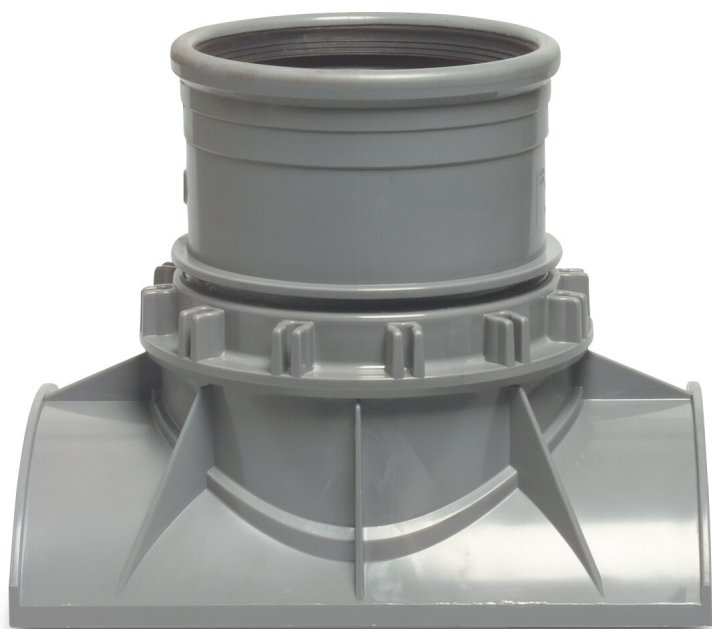

**Złączka przyłączeniowa PVC-U
315 mm x 160 mm SN8
nakrętka wlotu x pierścień
uszczelniający szary
KIWA/KOMO (0350277)**

SPECYFIKACJE TECHNICZNE

Kolor	szary
Materiał	PVC-U
Zgodne z	KIWA/KOMO
Połączenie	nakrętka wlotu x pierścień uszczelniający
SN	SN8
Rozmiar	315 mm x 160 mm