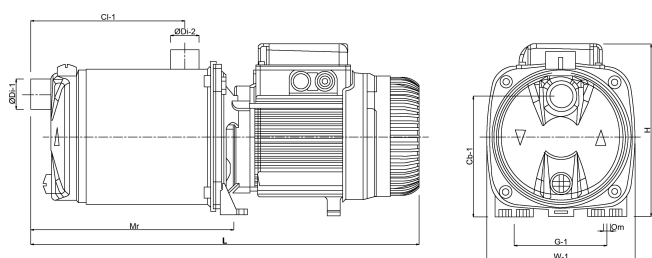

# SPECYFIKACJE TECHNICZNE

Kolor	zielony
Materiał	stal nierdzewna 304
Materiał wirnika 1	technopolimer
Model	samozasysający z wyłącznik ciśnieniowy
Połączenie	GW x GZ
Napięcie	230VAC
Nacisk	1 "
Podłączenie ssania	1 "
Typ	EUROINOX 40/30 Control D-GSET regulowany + manometr
Moc wyjścia	1,36 KM
Maks. Wys. Pod.	59 m
Rozmiar	1"
Moc	1 kW
Maks. przepływ	7.2 m <sup>3</sup> /h
Wydajność BEP	5.4
Podnoszenie BEP	34.7

# WYMIARY

Cb-1 143 mm

Cl-1 166 mm

G-1 111 mm

H 193 mm

L 439 mm

Mr 241 mm

O 9 mm

W-1 174 mm

ØDi-1 1 "

ØDi-2 1 "