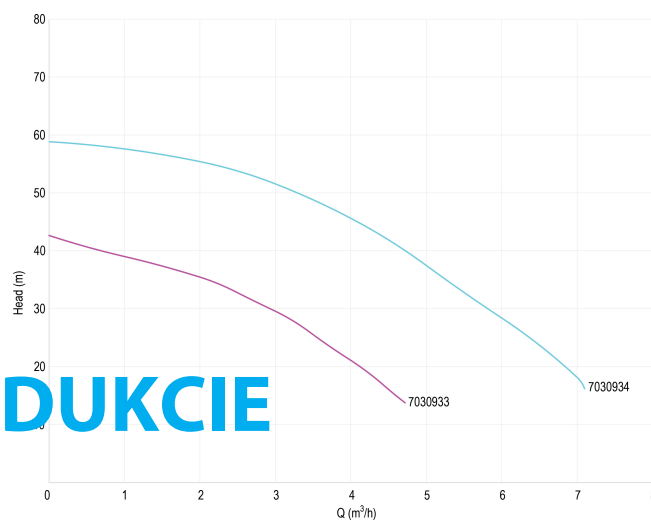

# DAB Pompa wielostopniowa stal nierdzewna 304 1" GW x GZ 230VAC zielony samozasysający z wyłącznik ciśnieniowy typ EUROINOX 40/30 Control D-GSET

nometr

**DAB**  
MAKING WATER EASY

# SPECYFIKACJE TECHNICZNE

Kolor	zielony
Materiał	stal nierdzewna 304
Materiał wirnika 1	technopolimer
Model	samozasysający z wyłącznik ciśnieniowy
Połączenie	GW x GZ
Napięcie	230VAC
Nacisk	1 "
Podłączenie ssania	1 "
Typ	EUROINOX 40/30 Control D-GSET regulowany + manometr
Moc wyjścia	1,36 KM
Maks. Wys. Pod.	59 m
Rozmiar	1"
Moc	1 kW
Maks. przepływ	7.2 m <sup>3</sup> /h
Wydajność BEP	5.4
Podnoszenie BEP	34.7

# WYMIARY

Cb-1 143 mm

Cl-1 166 mm

G-1 111 mm

H 193 mm

L 439 mm

Mr 241 mm

O 9 mm

W-1 174 mm

ØDi-1 1 "

ØDi-2 1 "