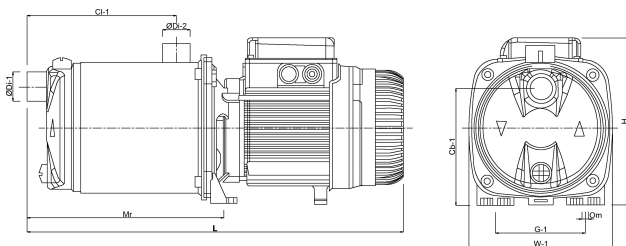

WYMIARY

Cb-1 143 mm

Cl-1 166 mm

G-1 111 mm

H 193 mm

L 439 mm

Mr 241 mm

O 9 mm

W-1 174 mm

ØDi-1 1 "

ØDi-2 1 "