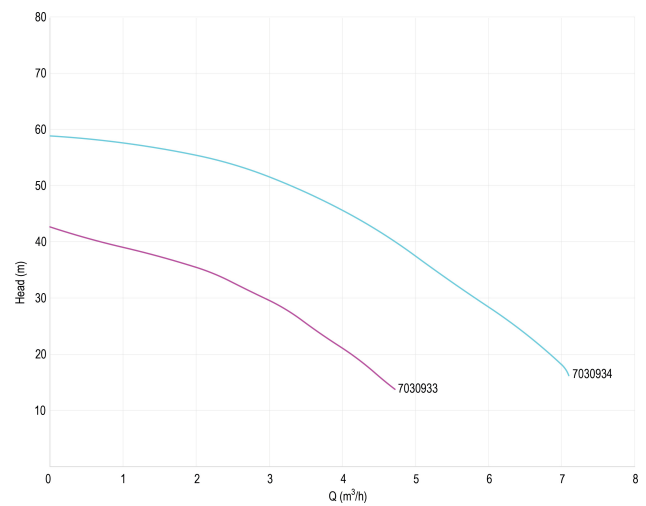

WYMIARY

Cb-1 143 mm

Cl-1 166 mm

G-1 111 mm

H 193 mm

L 439 mm

Mr 241 mm

O 9 mm

W-1 174 mm

ØDi-1 1 "

ØDi-2 1 "