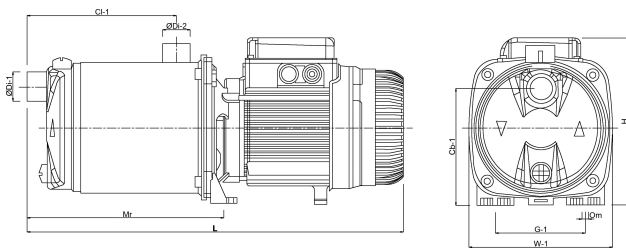

WYMIARY

Cb-1 143 mm

Cl-1 166 mm

G-1 111 mm

H 193 mm

L 439 mm

Mr 241 mm

O 9 mm

W-1 174 mm

ØDi-1 1 "

ØDi-2 1 "

INFORMACJE O PRODUKCIE

Dostarczany z kablem, gotowy do użycia.

Wygenerowano w dniu: 26.05.2026

Bevo Poland Sp. z o.o.
ul. Logistyczna 5
Dąbrówka
62-070 Dopiewo
Polska
+48 61 641 41 02
info@bevo.pl
<http://www.bevo.com>