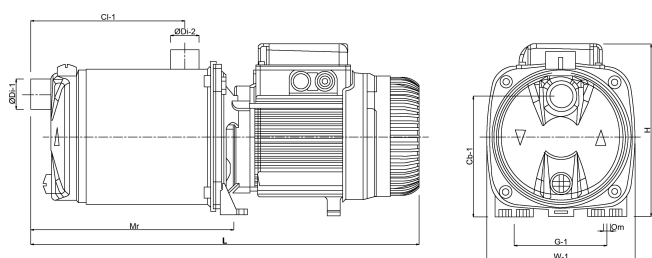

WYMIARY

Cb-1 143 mm

Cl-1 166 mm

G-1 111 mm

H 193 mm

L 439 mm

Mr 241 mm

O 9 mm

W-1 174 mm

ØDi-1 1 "

ØDi-2 1 "

INFORMACJE O PRODUKCIE

Dostarczany z kablem, gotowy do użycia.

Wygenerowano w dniu: 08.05.2026

Bevo Poland Sp. z o.o.
ul. Logistyczna 5
Dąbrówka
62-070 Dopiewo
Polska
+48 61 641 41 02
info@bevo.pl
<http://www.bevo.com>