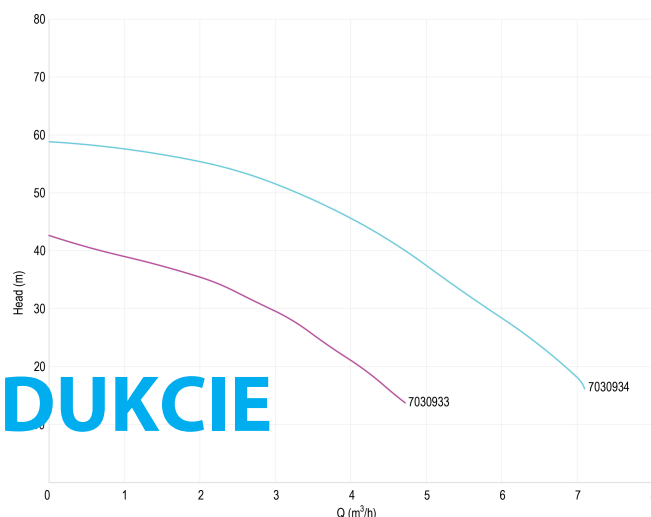

WYMIARY

Cb-1 143 mm

Cl-1 166 mm

G-1 111 mm

H 193 mm

L 439 mm

Mr 241 mm

O 9 mm

W-1 174 mm

ØDi-1 1 "

ØDi-2 1 "

INFORMACJE O PRODUKCIE

Dostarczany z kablem, gotowy do użycia.