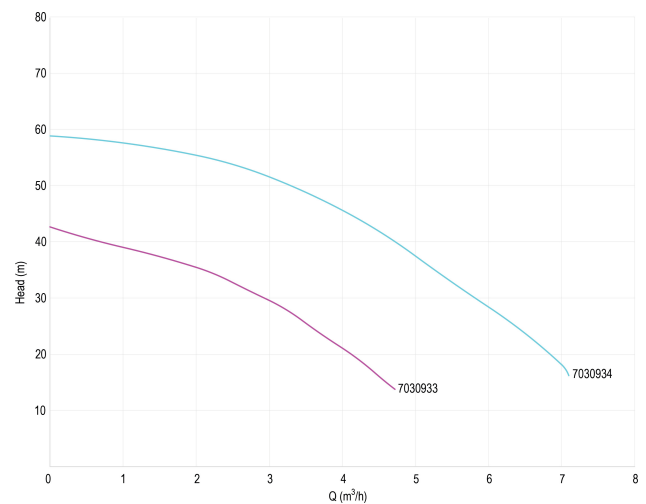

WYMIARY

Cb-1 143 mm

Cl-1 166 mm

G-1 111 mm

H 193 mm

L 439 mm

Mr 241 mm

O 9 mm

W-1 174 mm

ØDi-1 1 "

ØDi-2 1 "