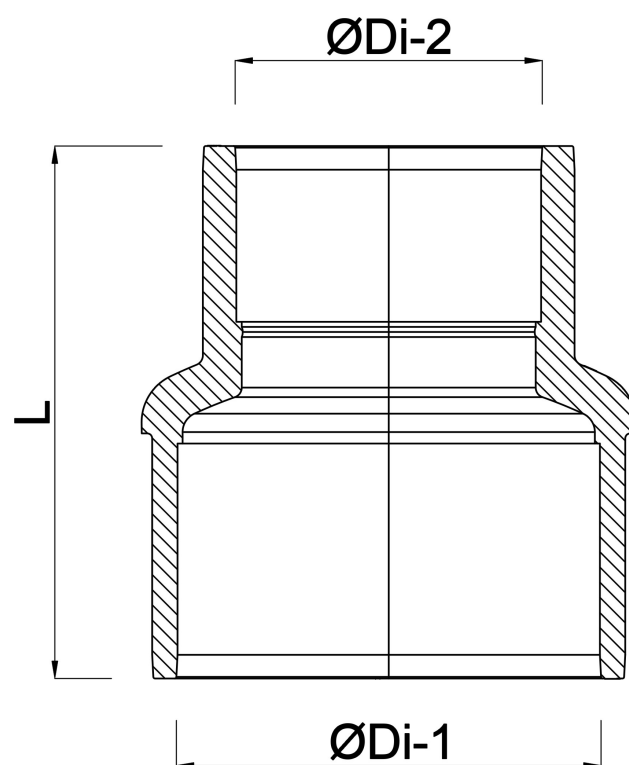

**Profec Mufa redukcyjna PVC-U**  
**125 mm x 90 mm KW 16bar**  
**szary (0110677)**

# SPECYFIKACJE TECHNICZNE

Kolor	szary
Materiał	PVC-U
Połączenie	KW
Ciśnienie	16 bar
Rozmiar	125 mm x 90 mm

# WYMIARY

L	158 mm
ØDi-1	125 mm
ØDi-2	90 mm

**Wygenerowano w dniu: 23.05.2026**

Bevo Poland Sp. z o.o.  
ul. Logistyczna 5  
Dąbrówka  
62-070 Dopiewo  
Polska  
+48 61 641 41 02  
[info@bevo.pl](mailto:info@bevo.pl)  
<http://www.bevo.com>