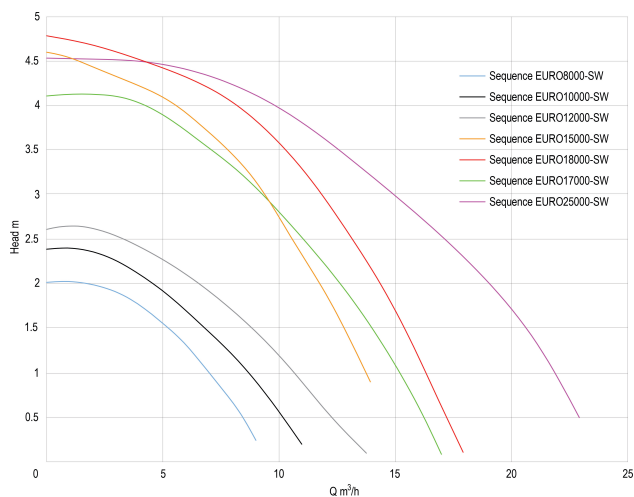

**Pompa odśrodkowa PP DN40 x  
1 1/2" x DN40 x 1 1/2" GW  
1,37A 230VAC czarno/biały typ  
Sequence EURO18000-SW  
(7034283)**

# SPECYFIKACJE TECHNICZNE

Kolor	czarno/biały
Materiał	PP
Połączenie	GW
Napięcie	230VAC
Typ	Sequence EURO18000-SW
Rozmiar	DN40 x 1 1/2" x DN40 x 1 1/2"
Długość	374,65 mm
Moc	0.25 kW
Wysokość	187.19 mm
Maks. przepływ	4.64 m <sup>3</sup> /h
Nacisk	1 1/2 "
Podłączenie ssania	1 1/2 "