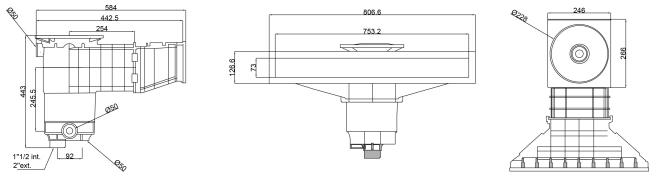

Weltico Skimmer ABS 1 1/2" x 2" GW biały typ A800 Design (7039326)

weltico

SPECYFIKACJE TECHNICZNE

Typ	A800 Design
Materiał	ABS/stal nierdzewna
Przeznaczone do	baseny z wykładziną i betonowy
Połączenie	GW
Kolor	biały
Rozmiar	1 1/2" x 2"

WYMIARY

A	584 mm
B	443 mm
C	806.6 mm
D	26.6 mm
E	266 mm
F	318 mm
G	753.2 mm
H	73 mm

INFORMACJE O PRODUKCIE

Okolo 7 m³/h (przy prędkości 1,5 m/s) w przypadku podłączenia do wylotu 1 1/2" za pomocą rury Ø50
Okolo 10 m³/h (przy prędkości 1,5 m/s) w przypadku podłączenia do wylotu 2" za pomocą rury Ø63