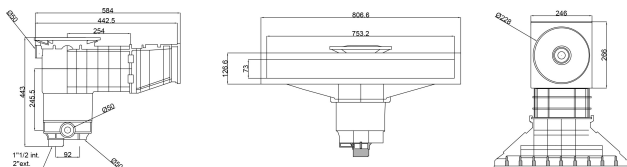

Weltico Skimmer ABS 1 1/2" x 2" GW biały typ A800 Design (7039326)

weltico

SPECYFIKACJE TECHNICZNE

Typ	A800 Design
Materiał	ABS/stal nierdzewna
Przeznaczone do	baseny z wykładziną i betonowy
Połączenie	GW
Kolor	biały
Rozmiar	1 1/2" x 2"

WYMIARY

A	584 mm
B	443 mm
C	806.6 mm
D	26.6 mm
E	266 mm
F	318 mm
G	753.2 mm
H	73 mm

INFORMACJE O PRODUKCIE

Około 7 m³/h (przy prędkości 1,5 m/s) w przypadku podłączenia do wylotu 1 1/2" za pomocą rury Ø50
Około 10 m³/h (przy prędkości 1,5 m/s) w przypadku podłączenia do wylotu 2" za pomocą rury Ø63