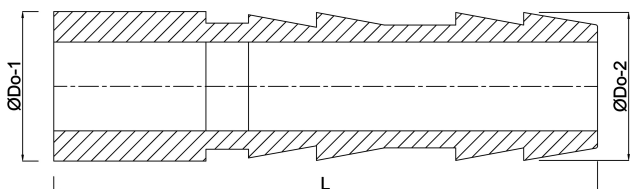

**VDL 1/3 Tulejka do węża PVC-U
63 mm x 60 mm KZ x
podłączenie węża szary
(7002841)**

V-L Van de Lande

SPECYFIKACJE TECHNICZNE

Kolor	szary
Materiał	PVC-U
Połączenie	KZ x połączenie węża
Rozmiar	63 mm x 60 mm

WYMIARY

Dq-2	53 mm
Hi-1	38 mm
L	128 mm
Lb	128 mm
Lq-2	80 mm
P-1	40 mm
ØDo-1	63 mm
ØDo-2	60 mm

Wygenerowano w dniu: 24.05.2026

Bevo Poland Sp. z o.o.
ul. Logistyczna 5
Dąbrówka
62-070 Dopiewo
Polska
+48 61 641 41 02
info@bevo.pl
<http://www.bevo.com>