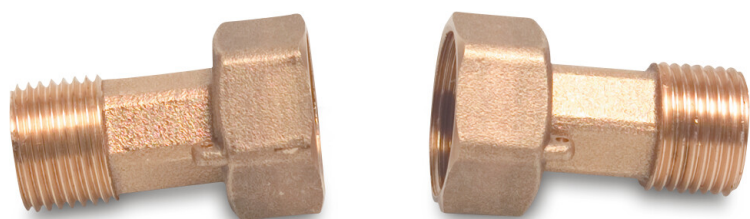

**Profec Zestaw przyłączeniowy  
do wodomierzy mosiądz 1 1/4"  
x 1" nakrętka GW x GZ typ  
uszczelnienie płaskie (0892331)**

# SPECYFIKACJE TECHNICZNE

Typ uszczelnienie płaskie

Materiał FPM

Połączenie nakrętka GW x GZ

Rozmiar 1 1/4" x 1"

**Wygenerowano w dniu: 17.04.2026**

Bevo Poland Sp. z o.o.  
ul. Logistyczna 5  
Dąbrówka  
62-070 Dopiewo  
Polska  
+48 61 641 41 02  
[info@bevo.pl](mailto:info@bevo.pl)  
<http://www.bevo.com>