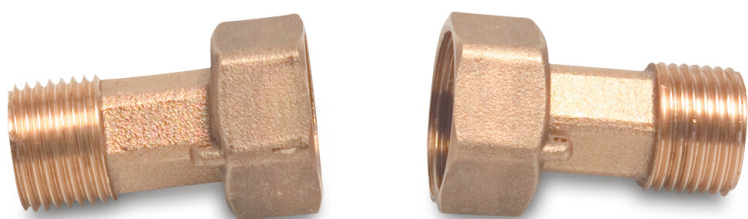

**Profec Zestaw przyłączeniowy
do wodomierzy mosiądz 1 1/4"
x 1" nakrętka GW x GZ typ
uszczelnienie płaskie (0892331)**

SPECYFIKACJE TECHNICZNE

Typ uszczelnienie płaskie

Materiał mosiądz

Połączenie nakrętka GW x GZ

Rozmiar 1 1/4" x 1"

Wygenerowano w dniu: 24.05.2026

Bevo Poland Sp. z o.o.
ul. Logistyczna 5
Dąbrówka
62-070 Dopiewo
Polska
+48 61 641 41 02
info@bevo.pl
<http://www.bevo.com>