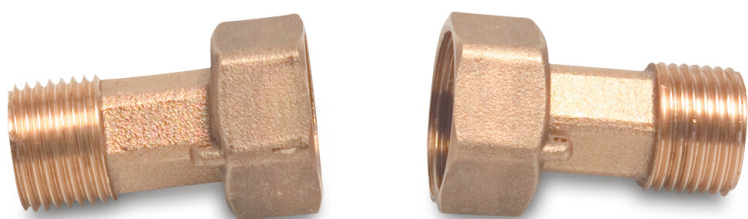

**Profec Zestaw przyłączeniowy  
do wodomierzy mosiądz 1 1/4"  
x 1" nakrętka GW x GZ typ  
uszczelnienie płaskie (0892331)**

# SPECYFIKACJE TECHNICZNE

Typ uszczelnienie płaskie

Materiał mosiądz

Połączenie nakrętka GW x GZ

Rozmiar 1 1/4" x 1"

**Wygenerowano w dniu: 01.05.2026**

Bevo Poland Sp. z o.o.  
ul. Logistyczna 5  
Dąbrówka  
62-070 Dopiewo  
Polska  
+48 61 641 41 02  
[info@bevo.pl](mailto:info@bevo.pl)  
<http://www.bevo.com>