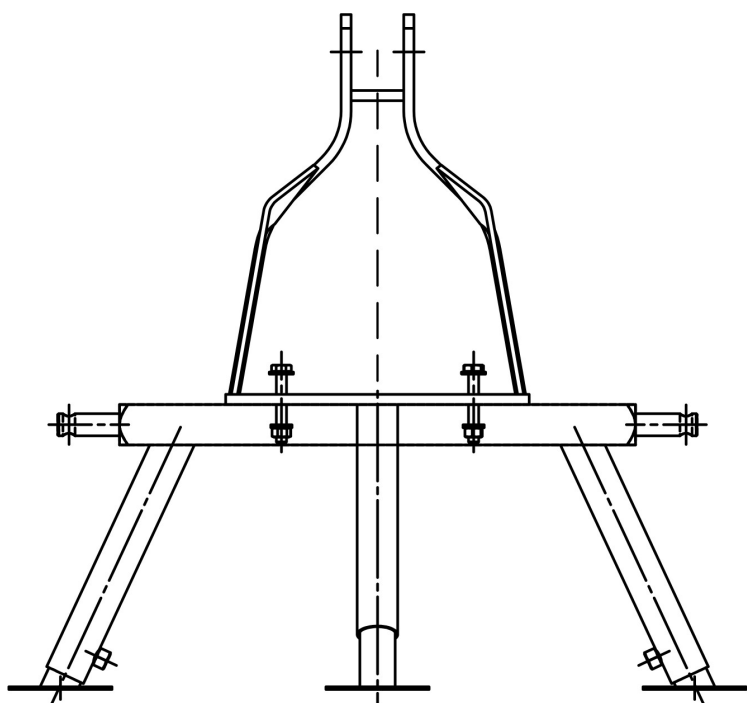

# Rovatti 3-punktowe mocowanie do ciągnika stal typ A4T (7024369)

**rovatti pompe**

# SPECYFIKACJE TECHNICZNE

Materiał	stal
----------	------

Typ	A4T
-----	-----

**Wygenerowano w dniu: 26.05.2026**

Bevo Poland Sp. z o.o.  
ul. Logistyczna 5  
Dąbrówka  
62-070 Dopiewo  
Polska  
+48 61 641 41 02  
[info@bevo.pl](mailto:info@bevo.pl)  
<http://www.bevo.com>