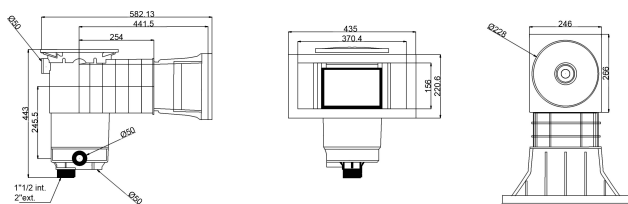

Weltico Skimmer ABS 1 1/2" x 2" GW antracyt typ A400 Design (7039315)

weltico

SPECYFIKACJE TECHNICZNE

Typ	A400 Design
Materiał	ABS/stal nierdzewna
Przeznaczone do	baseny z wykładziną i betonowy
Połączenie	GW
Kolor	antracyt
Rozmiar	1 1/2" x 2"

WYMIARY

A	565 mm
B	459 mm
E	246 mm
F	319 mm
G	370 mm
H	156 mm

INFORMACJE O PRODUKCIE

Okolo 7 m³/h (przy prędkości 1,5 m/s) w przypadku podłączenia do wylotu 1 1/2" za pomocą rury Ø50 Okolo 10 m³/h (przy prędkości 1,5 m/s) w przypadku podłączenia do wylotu 2" za pomocą rury Ø63