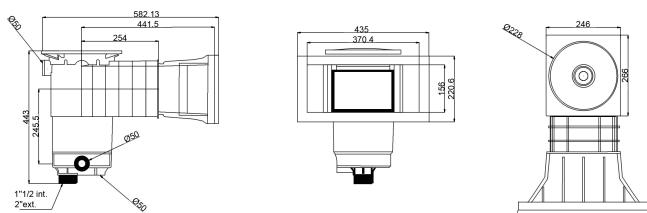

Weltico Skimmer ABS 1 1/2" x 2" GW antracyt typ A400 Design (7039315)

weltico

SPECYFIKACJE TECHNICZNE

Typ	A400 Design
Materiał	ABS/stal nierdzewna
Przeznaczone do	baseny z wykładziną i betonowy
Połączenie	GW
Kolor	antracyt
Rozmiar	1 1/2" x 2"

WYMIARY

A	565 mm
B	459 mm
E	246 mm
F	319 mm
G	370 mm
H	156 mm

INFORMACJE O PRODUKCIE

Okolo 7 m³/h (przy prędkości 1,5 m/s) w przypadku podłączenia do wylotu 1 1/2" za pomocą rury Ø50 Okolo 10 m³/h (przy prędkości 1,5 m/s) w przypadku podłączenia do wylotu 2" za pomocą rury Ø63