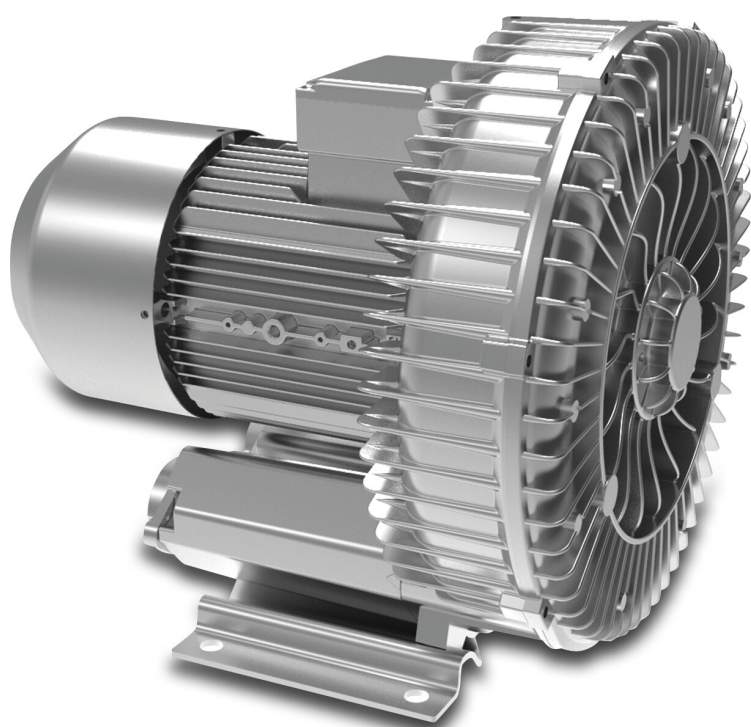

Dmuchawa powietrza 2" 400VAC typ 050 single impeller 2.2kW (7042254)

SPECYFIKACJE TECHNICZNE

Napięcie	400VAC
Typ	050 single impeller
Wydajność	210 m ³ /h
Rozmiar	2"
Moc	2.2 kW

INFORMACJE O PRODUKCIE

System dmuchaw bocznokanałowych do zastosowań w spa i profesjonalnych basenach zapewnia wysoką jakość i wydajność. Jest to idealny wybór do zastosowań wymagających dużych ilości czystego, suchego powietrza o niskim ciśnieniu i pustych przestrzeniach. Oferuje łatwą instalację, zredukowany hałas podczas pracy i niskie zużycie energii.

Cechy:

- Zaprojektowany do pracy ciągłej
- Łatwy montaż pionowy lub poziomy
- Wyposażone w cichobieżne silniki indukcyjne
- Stopień ochrony IP54
- Solidne i niezawodne
- Brak zanieczyszczeń gazami lub transportowanym powietrzem