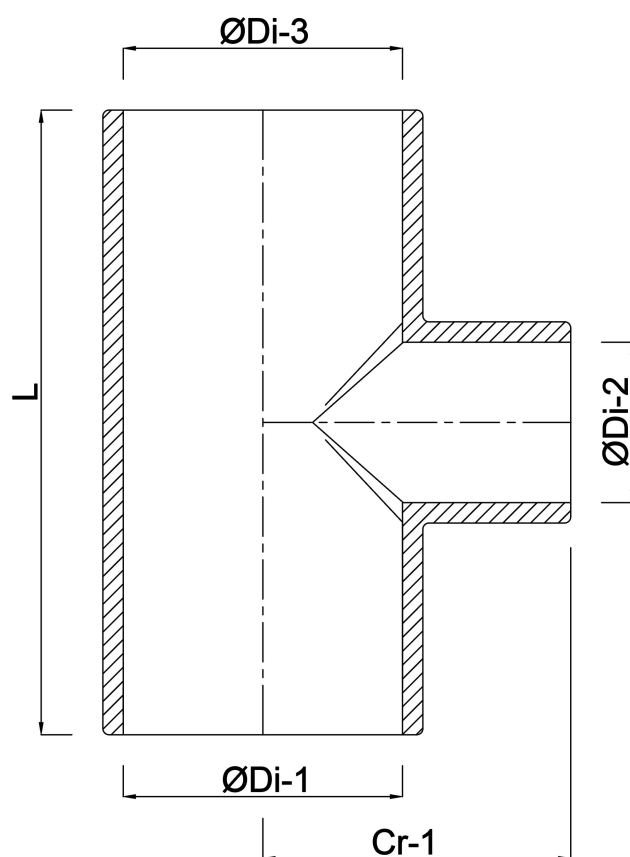

**Profec Trójnik redukcyjny 90°
PVC-U 32 mm x 25 mm x 32 mm
KW 16bar szary (0110292)**

SPECYFIKACJE TECHNICZNE

Kolor szary

Materiał PVC-U

Połączenie KW

Rozmiar 32 mm x 25 mm x 32 mm

Ciśnienie 16 bar

WYMIARY

Cr-1 36 mm

L 78 mm

ØDi-1 32 mm

ØDi-2 25 mm

ØDi-3 32 mm

β 90°

Wygenerowano w dniu: 22.05.2026

Bevo Poland Sp. z o.o.
ul. Logistyczna 5
Dąbrówka
62-070 Dopiewo
Polska
+48 61 641 41 02
info@bevo.pl
<http://www.bevo.com>