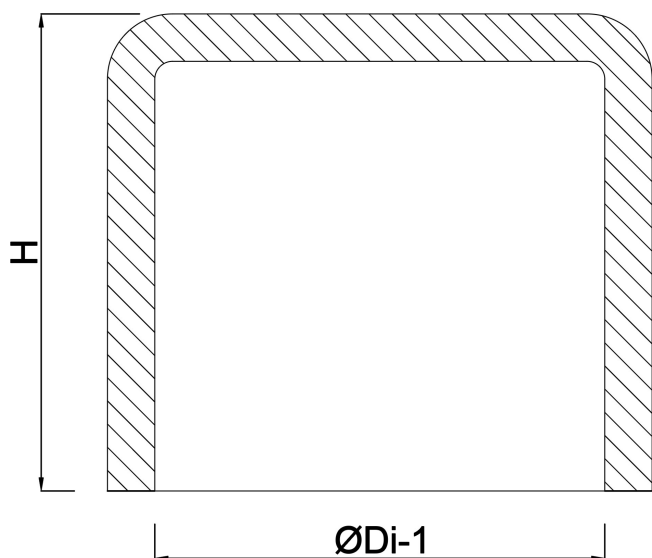

# SPECYFIKACJE TECHNICZNE

Kolor szary

Materiał PVC-U

Połączenie KW

Rozmiar 32 mm

## WYMIARY

H 37 mm

ØDi-1 32 mm

Wygenerowano w dniu: 13.03.2026

Bevo Poland Sp. z o.o.  
ul. Logistyczna 5  
Dąbrówka  
62-070 Dopiewo  
Polska  
+48 61 641 41 02  
[info@bevo.pl](mailto:info@bevo.pl)  
<http://www.bevo.com>