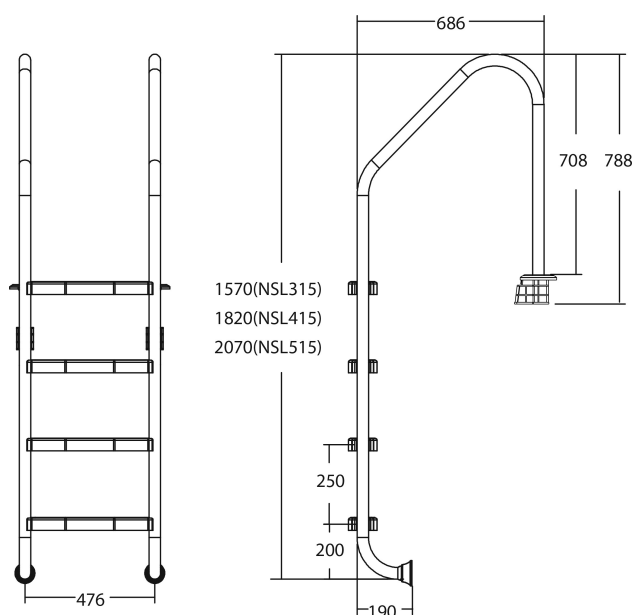

Flotide Drabinka basenowa stal nierdzewna 304 typ model szeroki 5 kroków (7026925)

FLOTIDE

SPECYFIKACJE TECHNICZNE

Typ	model szeroki
Materiał	stal nierdzewna 304
Ilość stopni	5

INFORMACJE O PRODUKCIE

Drabinka basenowa Flotide (model szeroki) jest przymocowana 496 mm za krawędzią basenu. Wszystkie drabinki posiadają nakładki antypoślizgowe.