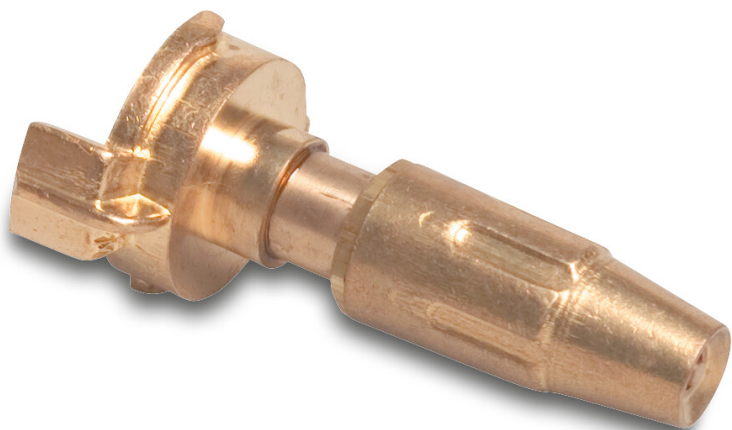

Profec Prądownica mosiądz 7 mm szybkozłącze CD 40 3bar typ 125 (0450118)

SPECYFIKACJE TECHNICZNE

Typ	125
Materiał	mosiądz
Rozstaw zaczeów	40 CD
Połączenie	szybkozłącze
Wydajność	27 l/min
Rozmiar	7 mm

Wygenerowano w dniu: 23.05.2026