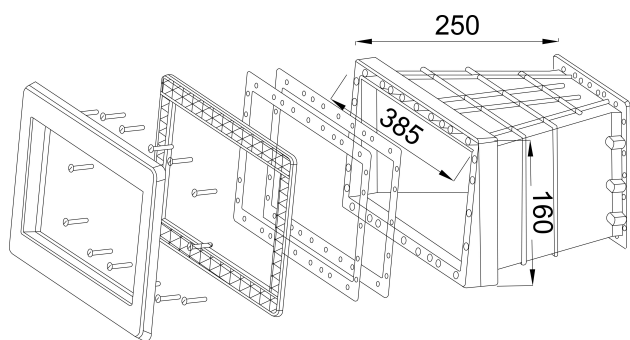

**Ocean Powiększenie ABS 250
mm x 385 mm biały typ
Standard 6 degree slope
(7025107)**

ocean.

SPECYFIKACJE TECHNICZNE

Kolor	biały
Typ	Standard 6 degree slope
Materiał	ABS/stal nierdzewna
Rozmiar	250 mm x 385 mm
Długość	250 mm
Szerokość	385 mm

WYMIARY

H	160 mm
---	--------

Wygenerowano w dniu: 26.05.2026

Bevo Poland Sp. z o.o.
ul. Logistyczna 5
Dąbrówka

62-070 Dopiewo
Polska
+48 61 641 41 02
info@bevo.pl
<http://www.bevo.com>