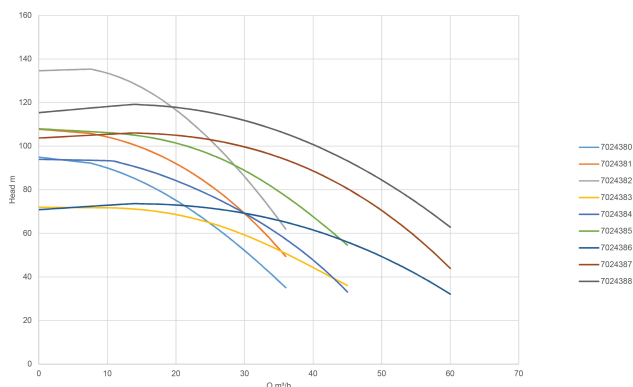

Podnoszenie BEP 65

Wydajność 72.3 %

WYMIARY

Cb-1 275 mm

Cr-1 250 mm

G-1 330 mm

H 465 mm

L 1075 mm

Lb 688 mm

Mc 280 mm

Mr 408 mm

O 14 mm

W-1 380 mm

ØDi-1 65 mm

ØDi-2 50 mm

INFORMACJE O PRODUKCIE

Pozioma pompa typu ME (Europa) to pompa o wysokiej wydajności.

Uszczelnienie dławnicowe typu lattyflon idealnie nadaje się do instalacji brudnej wody, ponieważ w przeciwieństwie do uszczelnienia mechanicznego, gdzie piasek może uszkodzić uszczelkę, w tym przypadku taki problem nie istnieje. Uszczelnienie dławnicowe należy odpowiednio dopasować za pomocą (2-częściowego) systemu Twinner, tak aby zawsze było nieszczelne, zapewniając możliwość smarowania i chłodzenia.