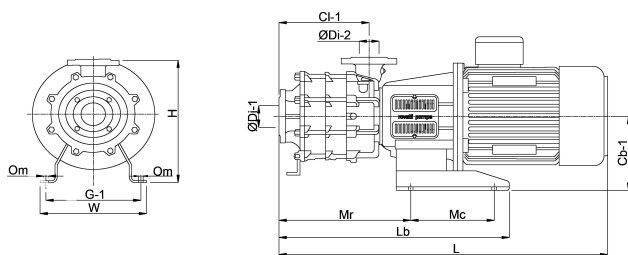

Podnoszenie BEP 65

Wydajność 72.3 %

WYMIARY

Cb-1 275 mm

Cr-1 250 mm

G-1 330 mm

H 465 mm

L 1075 mm

Lb 688 mm

Mc 280 mm

Mr 408 mm

O 14 mm

W-1 380 mm

ØDi-1 65 mm

ØDi-2 50 mm

INFORMACJE O PRODUKCIE