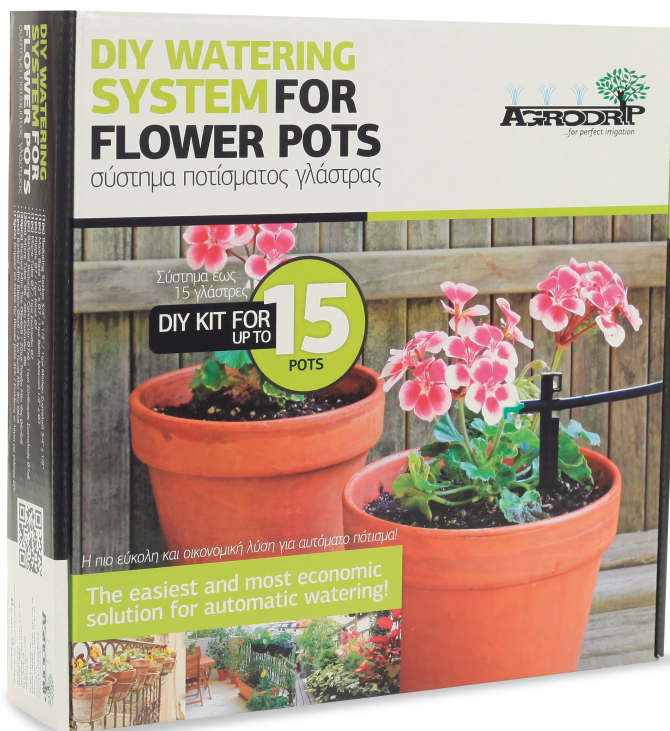

System nawadniania DIY do 15 doniczek 6 mm 2l/h 30m (7023719)

SPECYFIKACJE TECHNICZNE

Przepływ 2 l/h

Rozmiar 6 mm

Długość 30 m

INFORMACJE O PRODUKCIE

Zestaw Agrodrip to doskonałe rozwiązanie do podlewania roślin w ogrodzie, szklarni i sadzie na balkonie/tarasie. Każdy zestaw zawiera szereg elementów, które gwarantują funkcjonalność i działanie zestawu, z możliwością dalszej rozbudowy.

Zawiera:

- Gniazdo redukcyjne $\frac{3}{4}'' \times \frac{1}{2}''$ (1szt.)
- Cokół męski $\frac{1}{2}'' \times \text{Ø}7$ (1szt.)
- Nypel $\text{Ø}7$ (1szt)
- Mikrorurka $\text{Ø}7$ (1szt)
- Złączka redukcyjna $\text{Ø}7 \times \text{Ø}6$ (1szt)
- Mikrorura (30 m)
- Mini-trójnik kolczasty $\text{Ø}6 \times \text{Ø}6 \times \text{Ø}6$ (20szt)
- Kolanko kolankowe $\text{Ø}6 \times \text{Ø}6$ (2szt)
- Kroplownik na paliku do doniczek 2 l/h (15szt)

Dodatkowe informacje o kroplowniku na paliku:

Kroplownik Volvi

Idealny również do uprawy drzew i winnic. Wysoka odporność na warunki atmosferyczne i lekkie tworzywo sztuczne zapewniają dłuższą żywotność.

Kroplownik Kerkini

Idealny również do uprawy drzew i winnic. Wysoka odporność na warunki atmosferyczne i lekki plastik dla dłuższej żywotności. Zaprojektowany tak, aby zminimalizować zatykanie.

Wygenerowano w dniu: 26.05.2026