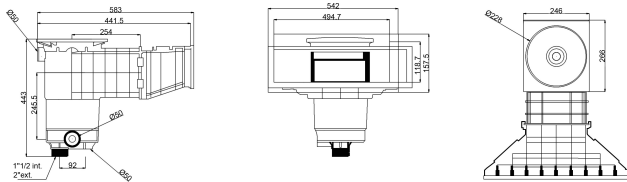

# Weltico Skimmer ABS 1 1/2" x 2" GW szary typ A500 Design (7039320)

weltico

# SPECYFIKACJE TECHNICZNE

Typ	A500 Design
Materiał	ABS/stal nierdzewna
Przeznaczone do	baseny z wykładziną i betonowy
Połączenie	GW
Kolor	szary
Rozmiar	1 1/2" x 2"

## WYMIARY

A	583 mm
B	443 mm
C	542 mm
D	157.5 mm
E	266 mm
F	317 mm
G	494.7 mm
H	118.7 mm

## INFORMACJE O PRODUKCIE

Około 7 m<sup>3</sup>/h (przy prędkości 1,5 m/s) w przypadku podłączenia do wylotu 1 1/2" za pomocą rury Ø50  
Około 10 m<sup>3</sup>/h (przy prędkości 1,5 m/s) w przypadku podłączenia do wylotu 2" za pomocą rury Ø63