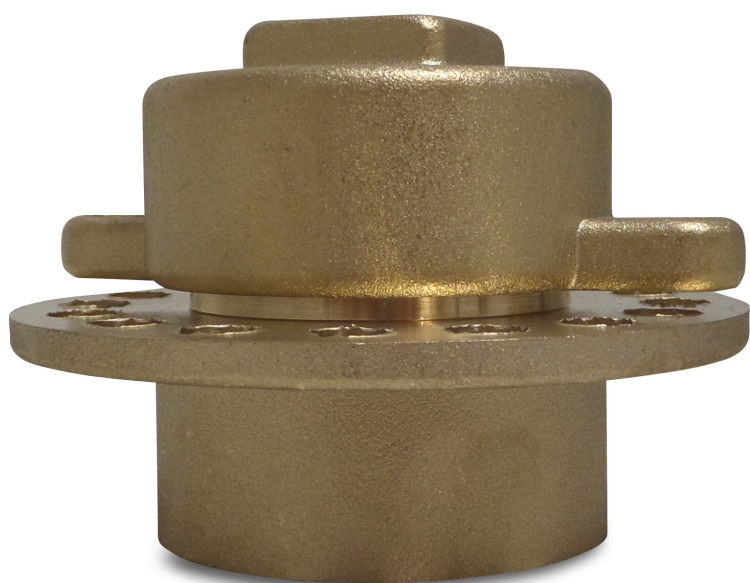

Profec Zestaw do poziomowania i napełniania mosiądz 2 1/2" GW (7003626)

SPECYFIKACJE TECHNICZNE

Materiał	mosiądz
----------	---------

Połączenie	GW
------------	----

Rozmiar	2 1/2"
---------	--------

Wygenerowano w dniu: 24.05.2026