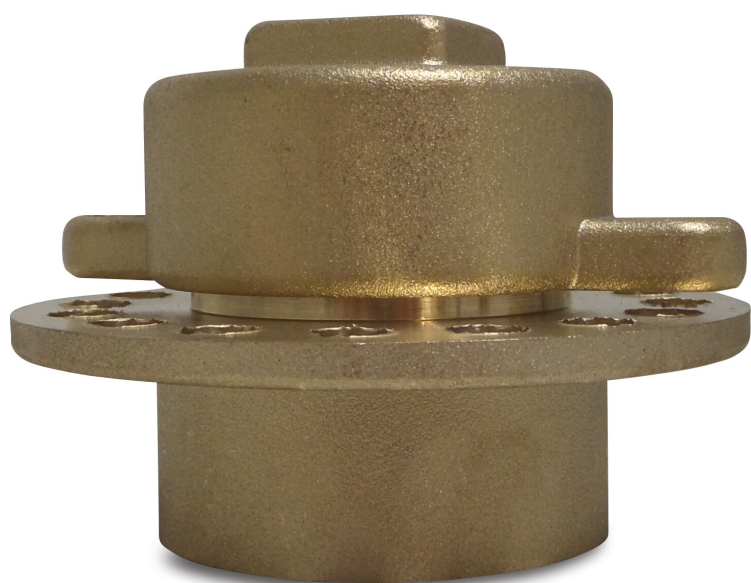

Profec Zestaw do poziomowania i napełniania mosiądz 2 1/2" GW (7003626)

SPECYFIKACJE TECHNICZNE

Materiał	mosiądz
----------	---------

Połączenie	GW
------------	----

Rozmiar	2 1/2"
---------	--------

Wygenerowano w dniu: 01.05.2026