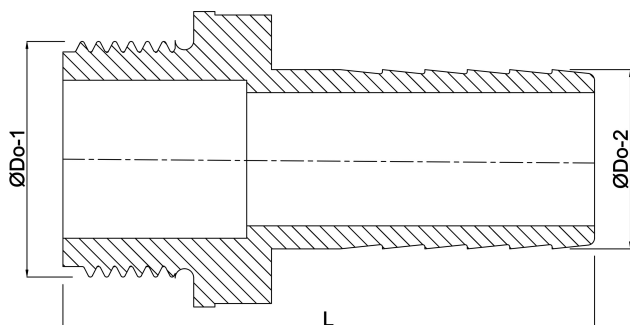

# SPECYFIKACJE TECHNICZNE

Materiał	mosiądz
Połączenie	GZ x połączenie węża
Maks. temperatura	120 °C
Rozmiar	1/4" x 8 mm
Maks. temperatura	120 °C
Klucz do nakrętek	14

# WYMIARY

Dq-2	6.6 mm
F-1	10 mm
L	34 mm
Lb	34 mm
Lq-2	13.5 mm
Nq-2	2
P-1	16 mm
ØDi-1	9 mm
ØDi-2	4 mm

ØDo-1

1/4 "

ØDo-2

8 mm

**Wygenerowano w dniu: 24.05.2026**

Bevo Poland Sp. z o.o.  
ul. Logistyczna 5  
Dąbrówka  
62-070 Dopiewo  
Polska  
+48 61 641 41 02  
[info@bevo.pl](mailto:info@bevo.pl)  
<http://www.bevo.com>