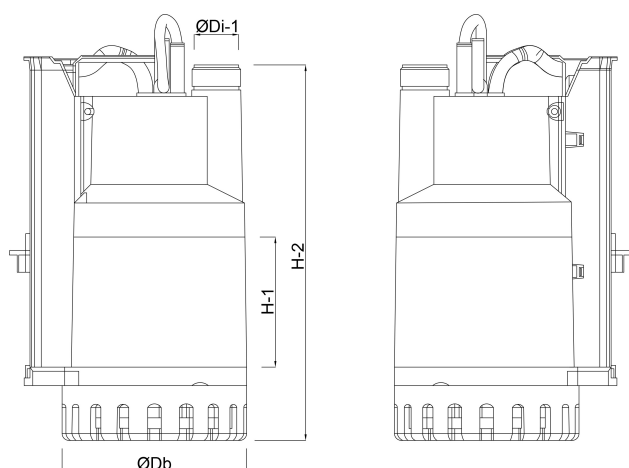

**DAB Pompa zatapialna
technopolimer 1 1/4" GW 3,4A
230VAC zielony typ NOVA 600
M-NA (7043966)**

DAB
MAKING WATER EASY

SPECYFIKACJE TECHNICZNE

Kolor	zielony
Materiał	technopolimer
Obudowa pompy	technopolimer
Materiał wirnika 1	technopolimer
Połączenie	GW
Napięcie	230VAC
Maks. temperatura	35 °C
Minimalna średnia temperatura	0 °C
(stała)	
Nacisk	1 1/4 "
Typ	NOVA 600 M-NA
Moc wyjścia	0,75 KM
Maks. Wys. Pod.	9,5 m
Rozmiar	1 1/4"
Pływak	nie zawiera
Moc	0.55 kW
Prąd	3,4 A

Maks. przepływ

10 m³/h

WYMIARY

Db

235 mm

H-1

73 mm

H-2

334 mm

ØDi-1

1 1/4 "

INFORMACJE O PRODUKCIE

Typy NOVA 300 oraz 600 to idealne pompy do wypompowywania wody z piwnic. Mogą być stosowane do wody zawierającej twarde, ziarniste części do 8 mm.

Wygenerowano w dniu: 24.05.2026