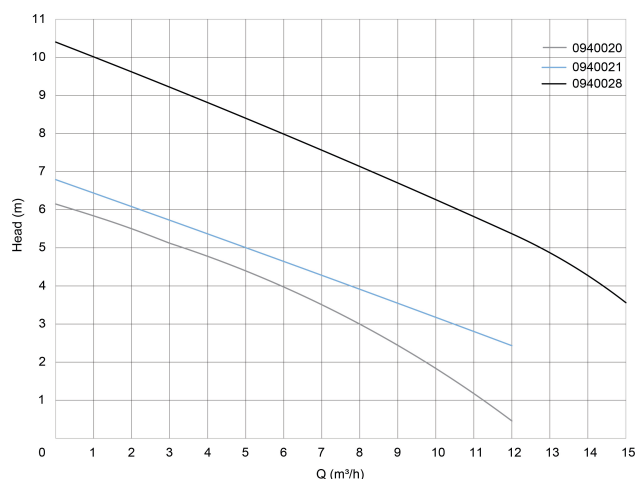

**DAB Pompa zatapialna
technopolimer 1 1/4" GW 3,4A
230VAC zielony typ NOVA 600
M-NA (7043966)**

DAB
MAKING WATER EASY

SPECYFIKACJE TECHNICZNE

Kolor	zielony
Materiał	technopolimer
Obudowa pompy	technopolimer
Materiał wirnika 1	technopolimer
Połączenie	GW
Napięcie	230VAC
Maks. temperatura	35 °C
Minimalna średnia temperatura	0 °C
(stała)	
Nacisk	1 1/4 "
Typ	NOVA 600 M-NA
Moc wyjścia	0,75 KM
Maks. Wys. Pod.	9,5 m
Rozmiar	1 1/4"
Pływak	nie zawiera
Moc	0.55 kW
Prąd	3,4 A

Maks. przepływ

10 m³/h

WYMIARY

Db

235 mm

H-1

73 mm

H-2

334 mm

ØDi-1

1 1/4 "

INFORMACJE O PRODUKCIE

Typy NOVA 300 oraz 600 to idealne pompy do wypompowywania wody z piwnic. Mogą być stosowane do wody zawierającej twarde, ziarniste części do 8 mm.

Wygenerowano w dniu: 24.05.2026