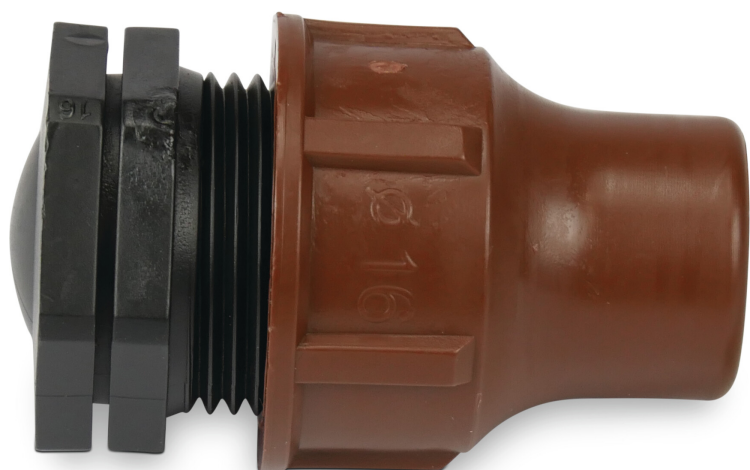

Korek PP 16 mm lock brązowy typ BF-plug lock (7021554)

SPECYFIKACJE TECHNICZNE

Kolor brązowy

Typ BF-plug lock

Materiał PP

Połączenie lock

Rozmiar 16 mm

INFORMACJE O PRODUKCIE

Na zewnętrznej stronie wtyczki znajduje się 16 mm połączenie bezpieczeństwa.

Wygenerowano w dniu: 25.05.2026

Bevo Poland Sp. z o.o.
ul. Logistyczna 5
Dąbrówka
62-070 Dopiewo
Polska
+48 61 641 41 02
info@bevo.pl
<http://www.bevo.com>