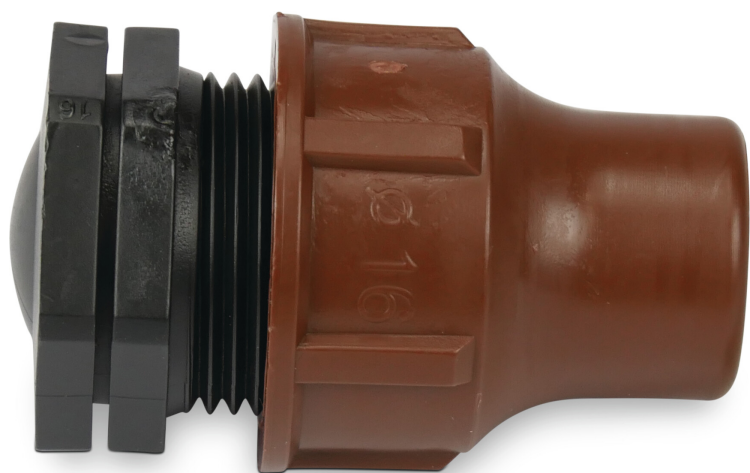

# Korek PP 16 mm lock brązowy typ BF-plug lock (7021554)

# SPECYFIKACJE TECHNICZNE

Kolor brązowy

Typ BF-plug lock

Materiał PP

Połączenie lock

Rozmiar 16 mm

## INFORMACJE O PRODUKCIE

Na zewnętrznej stronie wtyczki znajduje się 16 mm połączenie bezpieczeństwa.

**Wygenerowano w dniu: 09.03.2026**

Bevo Poland Sp. z o.o.  
ul. Logistyczna 5  
Dąbrówka  
62-070 Dopiewo  
Polska  
+48 61 641 41 02  
[info@bevo.pl](mailto:info@bevo.pl)  
<http://www.bevo.com>