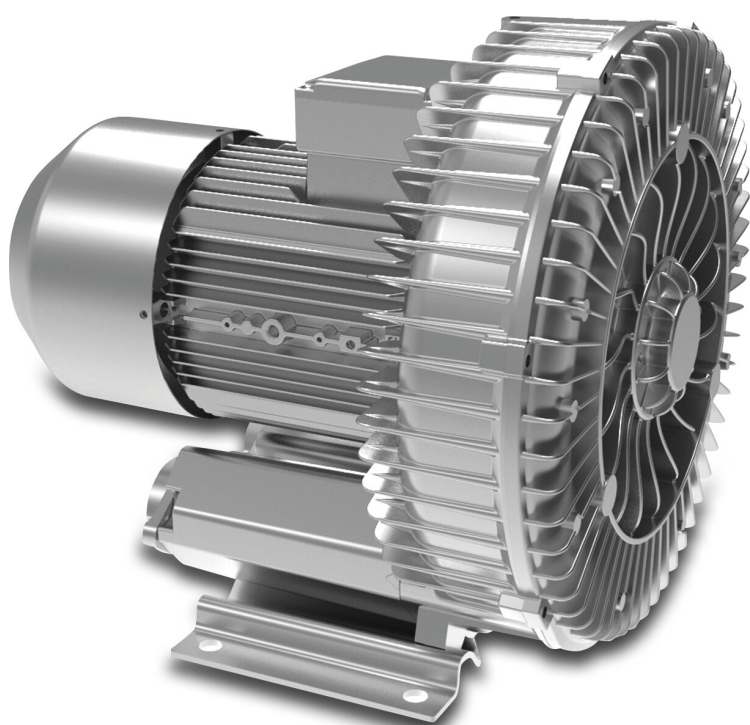

Dmuchawa powietrza 1 1/2"
400VAC typ 040 single impeller
1.3kW (7042253)

SPECYFIKACJE TECHNICZNE

Napięcie	400VAC
Typ	040 single impeller
Wydajność	145 m ³ /h
Rozmiar	1 1/2"
Moc	1.3 kW

INFORMACJE O PRODUKCIE

System dmuchaw bocznokanałowych do zastosowań w spa i profesjonalnych basenach zapewnia wysoką jakość i wydajność. Jest to idealny wybór do zastosowań wymagających dużych ilości czystego, suchego powietrza o niskim ciśnieniu i pustych przestrzeniach. Oferuje łatwą instalację, zredukowany hałas podczas pracy i niskie zużycie energii.