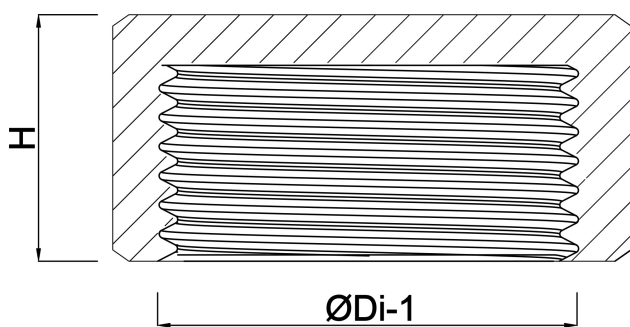

Profec Zaślepka PVC-U 2" GW 10bar szary typ gładki (0110580)

SPECYFIKACJE TECHNICZNE

Kolor szary

Typ gładki

Materiał PVC-U

Materiał uszczelnienia EPDM

Połączenie GW

Ciśnienie 10 bar

Rozmiar 2"

WYMIARY

H 29 mm

ØDi-1 2"

INFORMACJE O PRODUKCIE

Z płaskim uszczelnieniem gumowym.

Wygenerowano w dniu: 23.05.2026

Bevo Poland Sp. z o.o.
ul. Logistyczna 5
Dąbrówka
62-070 Dopiewo
Polska
+48 61 641 41 02
info@bevo.pl
<http://www.bevo.com>