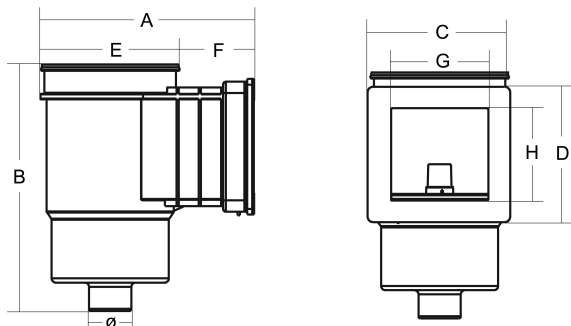

# Flotide Skimmer ABS 50 mm x 2" KW x GZ biały prostokątny typ Standard (7018789)

FLOTIDE

**bevo**  
bringing water to life

# SPECYFIKACJE TECHNICZNE

Kolor	biały
Typ	Standard
Materiał	ABS/stal nierdzewna
Przeznaczone do	baseny z wykładziną
Model	prostokątny
Połączenie	KW x GZ
Rozmiar	50 mm x 2"

# WYMIARY

A	407.1 mm
B	416.3 mm
C	296 mm
D	227.4 mm
E	213 mm
F	159.3 mm
G	210 mm
H	145 mm

**Wygenerowano w dniu: 25.05.2026**

Bevo Poland Sp. z o.o.  
ul. Logistyczna 5  
Dąbrówka  
62-070 Dopiewo  
Polska  
+48 61 641 41 02  
[info@bevo.pl](mailto:info@bevo.pl)  
<http://www.bevo.com>