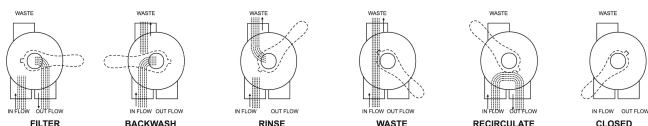

**Flotide Zawór wieloportowy 2"
GW 4bar czarny do bocznie
montowanego filtra typ Mega
MFS 6-way valve + piping kit
(7010845)**

FLOTIDE

bevo
bringing water to life

SPECYFIKACJE TECHNICZNE

Kolor	czarny
Typ	Mega MFS 6-way valve + piping kit
Cechy	do bocznie montowanego filtra
Połączenie	GW
Ciśnienie	4 bar
Maks. temperatura	50 °C
Przepływ	27 30mj/cm2
Rozmiar	2"