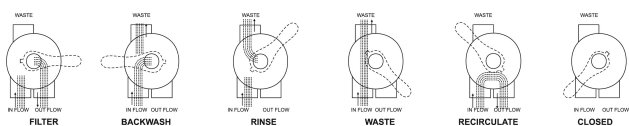

**Flotide Zawór wieloportowy 2"
GW 4bar czarny do bocznie
montowanego filtra typ Mega
MFS 6-way valve + piping kit
(7010845)**

FLOTIDE

bevo
bringing water to life

SPECYFIKACJE TECHNICZNE

Kolor	czarny
Typ	Mega MFS 6-way valve + piping kit
Cechy	do bocznie montowanego filtra
Połączenie	GW
Ciśnienie	4 bar
Maks. temperatura	50 °C
Przepływ	27 30mj/cm ²
Rozmiar	2"