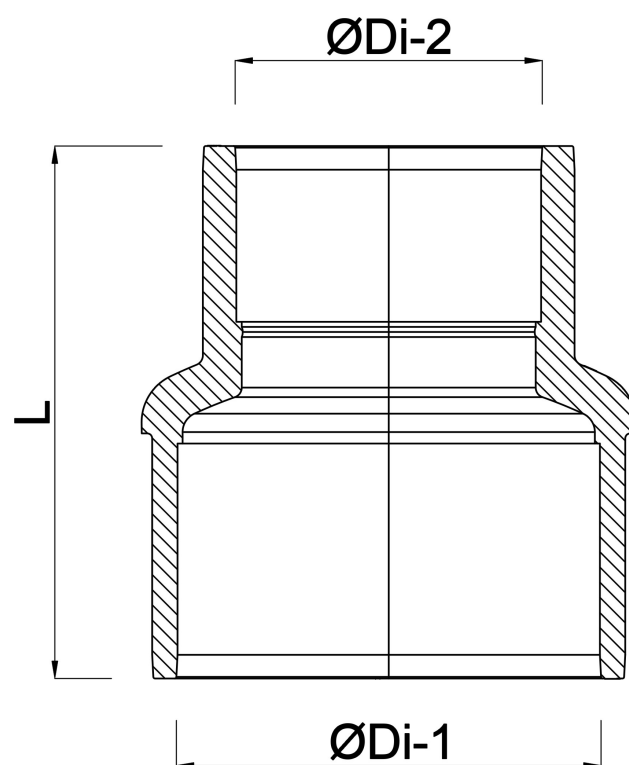

**Profec Mufa redukcyjna PVC-U  
140 mm x 110 mm KW 16bar  
szary (0110679)**

# SPECYFIKACJE TECHNICZNE

Kolor	szary
Materiał	PVC-U
Połączenie	KW
Ciśnienie	16 bar
Rozmiar	140 mm x 110 mm

# WYMIARY

L	172 mm
ØDi-1	140 mm
ØDi-2	110 mm

**Wygenerowano w dniu: 23.05.2026**

Bevo Poland Sp. z o.o.  
ul. Logistyczna 5  
Dąbrówka  
62-070 Dopiewo  
Polska  
+48 61 641 41 02  
[info@bevo.pl](mailto:info@bevo.pl)  
<http://www.bevo.com>