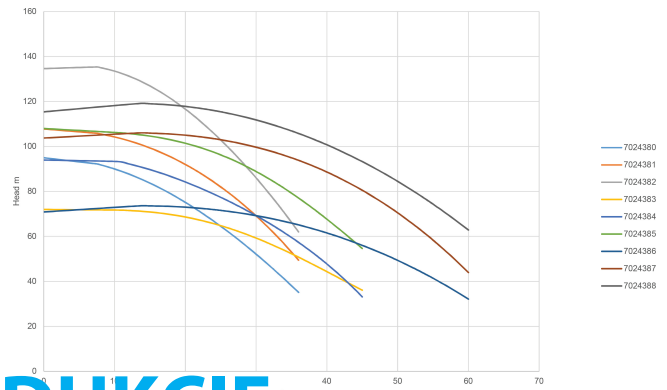

Podnoszenie BEP 111

Wydajność 68.2 %

WYMIARY

Cb-1 275 mm

Cr-1 310 mm

G-1 330 mm

H 465 mm

L 1135 mm

Lb 590 mm

Mc 280 mm

Mr 468 mm

O 14 mm

W-1 380 mm

ØDi-1 65 mm

ØDi-2 50 mm

INFORMACJE O PRODUKCIE

Pozioma pompa typu ME (Europa) to pompa o wysokiej wydajności.

Uszczelnienie dławnicowe typu lattyflon idealnie nadaje się do instalacji brudnej wody, ponieważ w przeciwieństwie do uszczelnienia mechanicznego, gdzie piasek może uszkodzić uszczelkę, w tym przypadku taki problem nie istnieje. Uszczelnienie dławnicowe należy odpowiednio dopasować za pomocą (2-częściowego) systemu Twinner, tak aby zawsze było nieszczelne, zapewniając możliwość smarowania i chłodzenia.