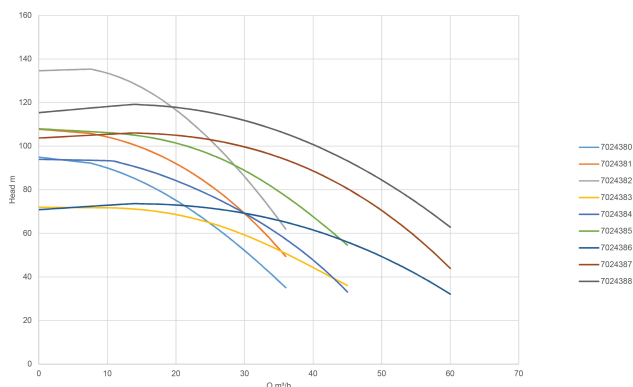

**Rovatti Pompa wielostopniowa
żeliwo DN65 x DN50 kołnierz
DIN 27bar 19,6A 400VAC
zielony typ ME 15K65-22/4
(7024382)**

rovatti pompe

SPECYFIKACJE TECHNICZNE

Kolor zielony

Materiał żeliwo

Obudowa pompy żeliwo

Moc wyjścia 15 KM

Maks. Wys. Pod. 134 m

Rozmiar DN65 x DN50

Moc 11 kW

Ilość wirników 4

Prąd	19,6 A
Maks. przepływ	36 m ³ /h
Wydajność BEP	22
Podnoszenie BEP	111
Wydajność	68.2 %

WYMIARY

Cb-1	275 mm
Cr-1	310 mm
G-1	330 mm
H	465 mm
L	1135 mm
Lb	590 mm
Mc	280 mm
Mr	468 mm
O	14 mm
W-1	380 mm
ØDi-1	65 mm
ØDi-2	50 mm

INFORMACJE O PRODUKCIE

Pozioma pompa typu ME (Europa) to pompa o wysokiej wydajności.

Uszczelnienie dławnicowe typu lattyflon idealnie nadaje się do instalacji brudnej wody, ponieważ w przeciwieństwie do uszczelnienia mechanicznego, gdzie piasek może uszkodzić uszczelkę, w tym przypadku taki problem nie istnieje. Uszczelnienie dławnicowe należy odpowiednio dopasować za pomocą (2-częściowego) systemu Twinner, tak aby zawsze było nieszczelne, zapewniając możliwość smarowania i chłodzenia.