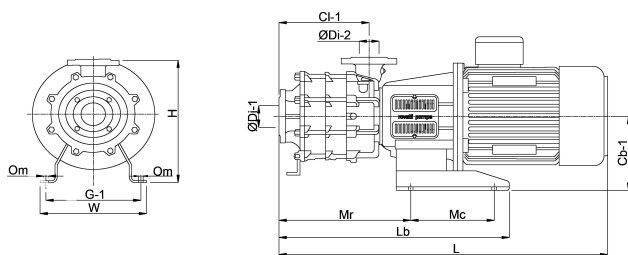

Moc wyjścia 15 KM

Maks. Wys. Pod. 134 m

Rozmiar DN65 x DN50

Moc 11 kW

Ilość wirników 4

Prąd	19,6 A
Maks. przepływ	36 m ³ /h
Wydajność BEP	22
Podnoszenie BEP	111
Wydajność	68.2 %

WYMIARY

Cb-1	275 mm
Cr-1	310 mm
G-1	330 mm
H	465 mm
L	1135 mm
Lb	590 mm
Mc	280 mm
Mr	468 mm
O	14 mm
W-1	380 mm
ØDi-1	65 mm
ØDi-2	50 mm