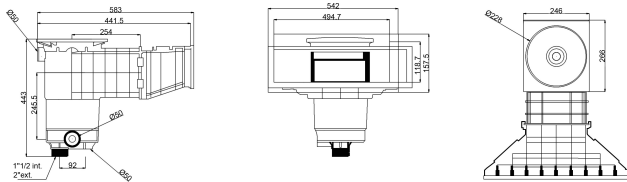

# Weltico Skimmer ABS 1 1/2" x 2" GW antracyt typ A500 Design (7039319)

weltico

# SPECYFIKACJE TECHNICZNE

Typ	A500 Design
Materiał	ABS/stal nierdzewna
Przeznaczone do	baseny z wykładziną i betonowy
Połączenie	GW
Kolor	antracyt
Rozmiar	1 1/2" x 2"

## WYMIARY

A	583 mm
B	443 mm
C	542 mm
D	157.5 mm
E	266 mm
F	317 mm
G	494.7 mm
H	118.7 mm

## INFORMACJE O PRODUKCIE

Okolo 7 m<sup>3</sup>/h (przy prędkości 1,5 m/s) w przypadku podłączenia do wylotu 1 1/2" za pomocą rury Ø50  
Okolo 10 m<sup>3</sup>/h (przy prędkości 1,5 m/s) w przypadku podłączenia do wylotu 2" za pomocą rury Ø63