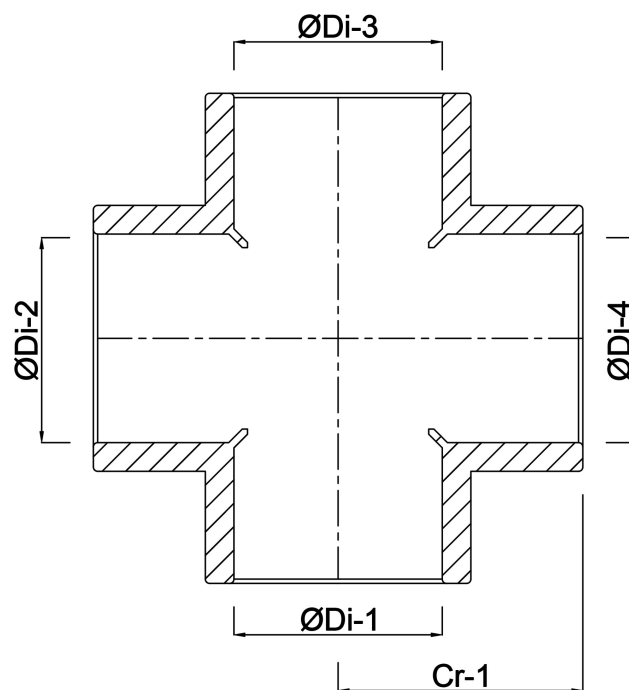

Profec Czwórnik PVC-U 40 mm KW 16bar szary (0110378)

SPECYFIKACJE TECHNICZNE

Kolor szary

Materiał PVC-U

Połączenie KW

Rozmiar 40 mm

Ciśnienie 16 bar

WYMIARY

Cr-1 49 mm

ØDi-1 40 mm

ØDi-2 40 mm

ØDi-3 40 mm

ØDi-4 40 mm

ØDo-1 47 mm

ØDo-2 47 mm

ØDo-3 47 mm

ØDo-4 47 mm

Wygenerowano w dniu: 22.05.2026

Bevo Poland Sp. z o.o.
ul. Logistyczna 5
Dąbrówka
62-070 Dopiewo
Polska
+48 61 641 41 02
info@bevo.pl
<http://www.bevo.com>