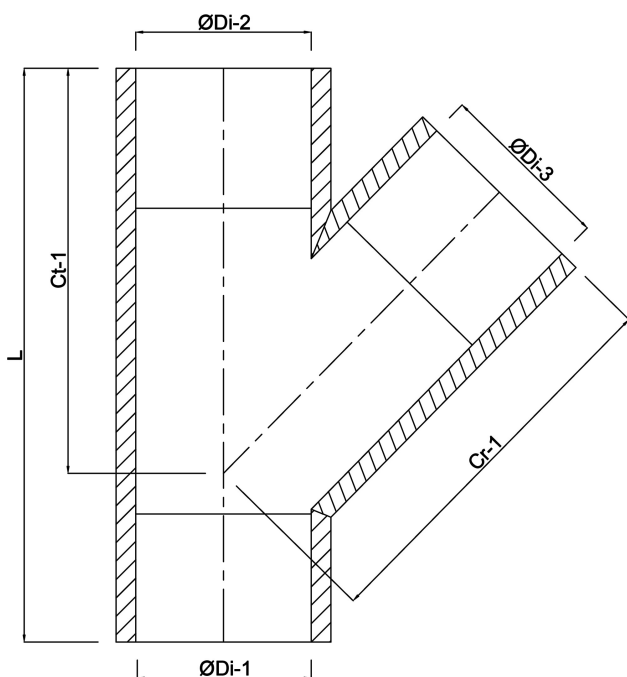

# SPECYFIKACJE TECHNICZNE

Kolor szary

Materiał PVC-U

Połączenie KW

Rozmiar 32 mm

Ciśnienie 16 bar

# WYMIARY

Cr-1 65.5 mm

Ct-1 65.5 mm

L 97 mm

ØDi-1 32 mm

ØDi-2 32 mm

ØDi-3 32 mm

β 45 °