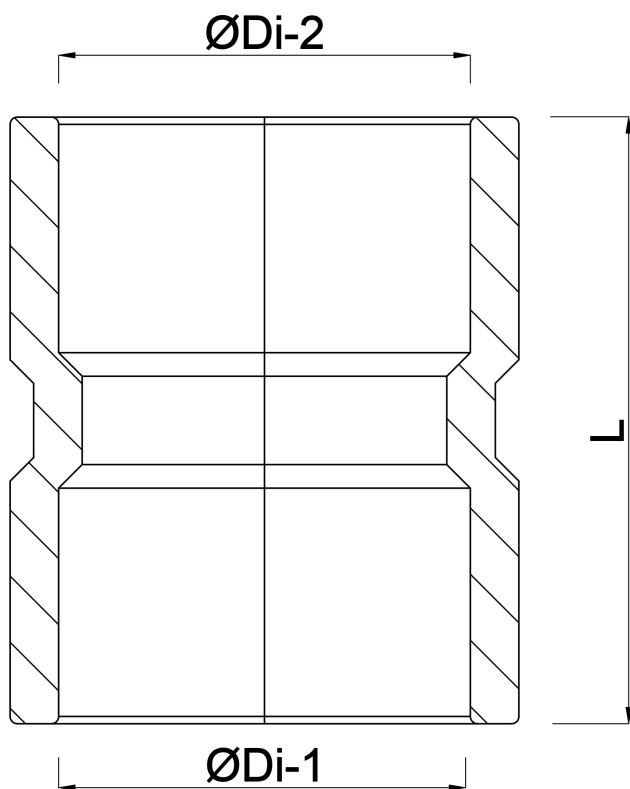

# SPECYFIKACJE TECHNICZNE

Kolor szary

Materiał PVC-U

Zgodne z KOMO

Połączenie KW

Rozmiar 90 mm

# WYMIARY

L 107 mm

ØDi-1 90 mm

ØDi-2 90 mm

**Wygenerowano w dniu: 23.05.2026**

Bevo Poland Sp. z o.o.  
ul. Logistyczna 5  
Dąbrówka  
62-070 Dopiewo  
Polska  
+48 61 641 41 02  
[info@bevo.pl](mailto:info@bevo.pl)  
<http://www.bevo.com>