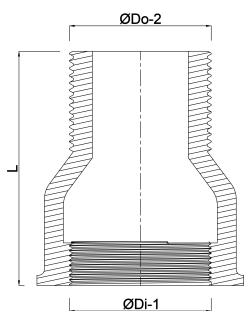

Profec Nr. 230 Przedłużka
mosiądz 1 1/4" GZ x GW 40bar
30 mm (0710586)

SPECYFIKACJE TECHNICZNE

Materiał mosiądz

Połączenie GZ x GW

Mocowanie nr Nr. 230

Rozmiar 1 1/4"

Długość 30 mm

Maks. temperatura 80 °C

Ciśnienie 40 bar

Maks. temperatura 80 °C

WYMIARY

L 78 mm

ØDi-1 1 1/4 "

ØDo-2 1 1/4 "

Wygenerowano w dniu: 01.05.2026

Bevo Poland Sp. z o.o.
ul. Logistyczna 5
Dąbrówka
62-070 Dopiewo
Polska
+48 61 641 41 02
info@bevo.pl
<http://www.bevo.com>