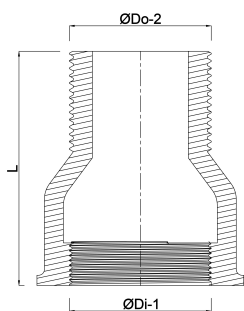

Profec Nr. 230 Przedłużka
mosiądz 1 1/4" GZ x GW 40bar
30 mm (0710586)

SPECYFIKACJE TECHNICZNE

Materiał	FPM
Połączenie	GZ x GW
Mocowanie nr	Nr. 230
Rozmiar	1 1/4"
Długość	30 mm
Maks. temperatura	80 °C
Ciśnienie	40 bar
Maks. temperatura	80 °C

WYMIARY

L	78 mm
ØDi-1	1 1/4 "
ØDo-2	1 1/4 "

Wygenerowano w dniu: 17.04.2026

Bevo Poland Sp. z o.o.
ul. Logistyczna 5
Dąbrówka
62-070 Dopiewo
Polska
+48 61 641 41 02
info@bevo.pl
<http://www.bevo.com>