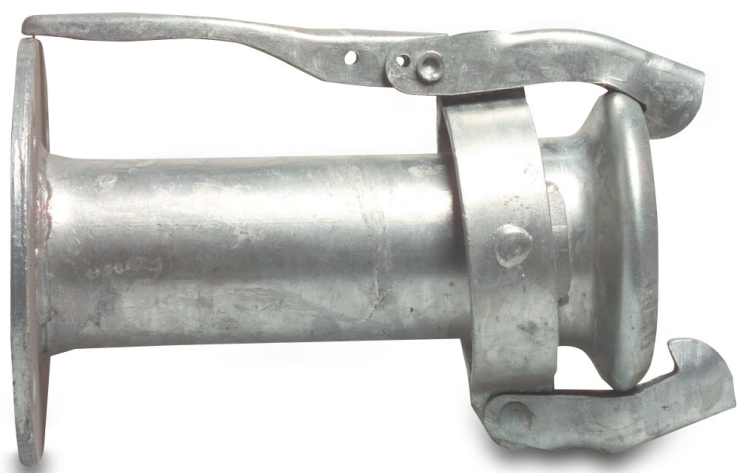

**Szybkozłącze stal ocynkowana
133 mm x DN125 żeńskie
Perrot x kołnierz PN16 typ
Perrot (0218505)**

SPECYFIKACJE TECHNICZNE

Typ	Perrot
Materiał	stal
Zabezpieczenie powierzchni	ocynkowana
Połączenie	żeńskie Perrot x kołnierz
Standard DIN	DIN 2632
Kołnierz	PN16
Norma	DIN 2632
Ilość otworów	8
Rozmiar	133 mm x DN125
Długość	360 mm
Śred. podziałowa	210 mm
Otwór na śrubę	18 mm

WYMIARY

PCD	210 mm
-----	--------

Wygenerowano w dniu: 23.05.2026

Bevo Poland Sp. z o.o.
ul. Logistyczna 5
Dąbrówka
62-070 Dopiewo
Polska
+48 61 641 41 02
info@bevo.pl
<http://www.bevo.com>