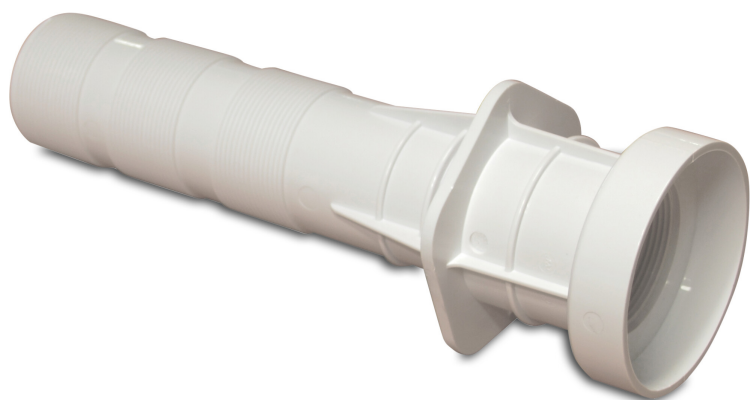

Weltico Przepust ścienny ABS 2" GW x GZ biały typ Design (7039346)

weltico

SPECYFIKACJE TECHNICZNE

Kolor	biały
Typ	Design
Materiał	ABS/stal nierdzewna
Przeznaczone do	baseny z wykładziną i betonowy
Rozmiar	2"
Połączenie	GW x GZ
Długość	300 mm