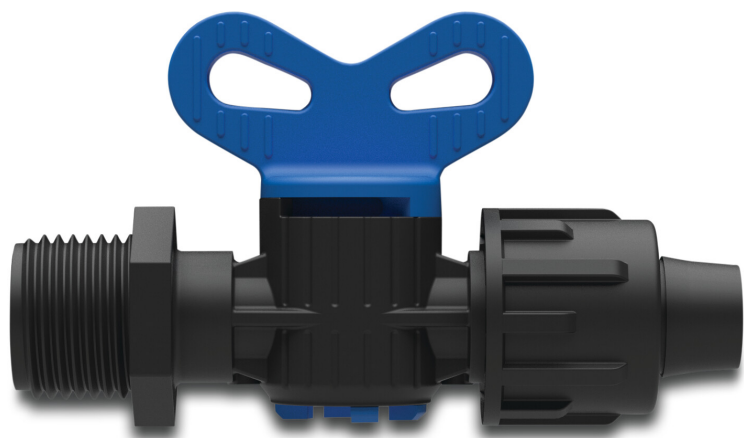

**Zawór PP 20 mm x 1/2" quick
joint x GZ 4bar czarny**
(7038748)

SPECYFIKACJE TECHNICZNE

Kolor	czarny
Materiał	PP
Połączenie	quick joint x GZ
Ciśnienie	4 bar
Rozmiar	20 mm x 1/2"

INFORMACJE O PRODUKCIE

Używać tylko do linii kroplujących