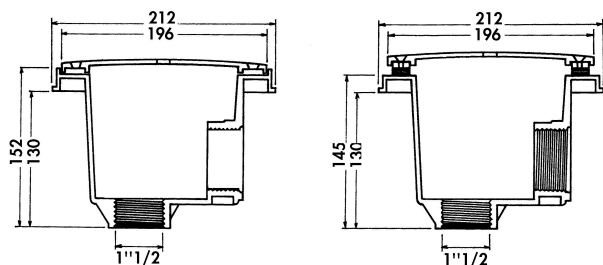

**Hayward Odpływ ABS 50/63
mm x 1 1/2" KW x GW biały typ
32.. 2 szt. (7021964)**

 **HAYWARD®**

SPECYFIKACJE TECHNICZNE

Kolor	biały
Typ	32..
Materiał	ABS/stal nierdzewna
Połączenie	KW x GW
Przeznaczone do	baseny z wykładziną
Rozmiar	50/63 mm x 1 1/2"

WYMIARY

H	152 mm
---	--------

Wygenerowano w dniu: 25.05.2026

Bevo Poland Sp. z o.o.
ul. Logistyczna 5
Dąbrówka
62-070 Dopiewo

Polska
+48 61 641 41 02
info@bevo.pl
<http://www.bevo.com>