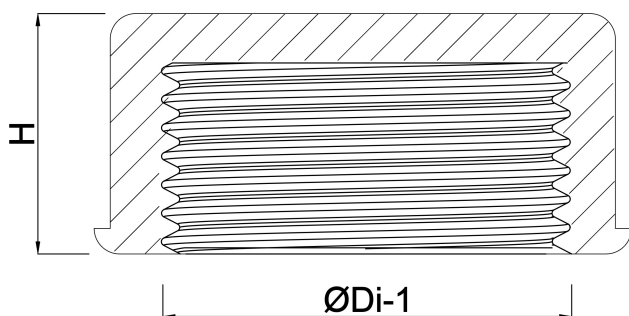

Profec Nr. 308 Zaślepka mosiądz 2" GW 40bar (0708911)

SPECYFIKACJE TECHNICZNE

Materiał mosiądz

Połączenie GW

Mocowanie nr Nr. 308

Rozmiar 2"

Ciśnienie 40 bar

WYMIARY

H 90 mm

ØDi-1 2"

Wygenerowano w dniu: 24.05.2026

Bevo Poland Sp. z o.o.
ul. Logistyczna 5
Dąbrówka
62-070 Dopiewo

Polska
+48 61 641 41 02
info@bevo.pl
<http://www.bevo.com>