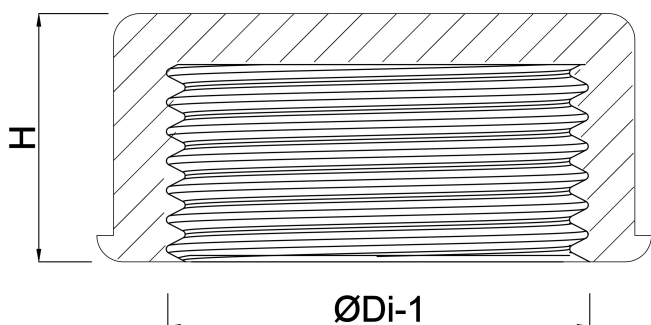

Profec Nr. 308 Zaślepka mosiądz 2" GW 40bar (0708911)

SPECYFIKACJE TECHNICZNE

Materiał mosiądz

Połączenie GW

Mocowanie nr Nr. 308

Rozmiar 2"

Ciśnienie 40 bar

WYMIARY

H 90 mm

ØDi-1 2"

Wygenerowano w dniu: 01.05.2026

Bevo Poland Sp. z o.o.
ul. Logistyczna 5
Dąbrówka

62-070 Dopiewo
Polska
+48 61 641 41 02
info@bevo.pl
<http://www.bevo.com>