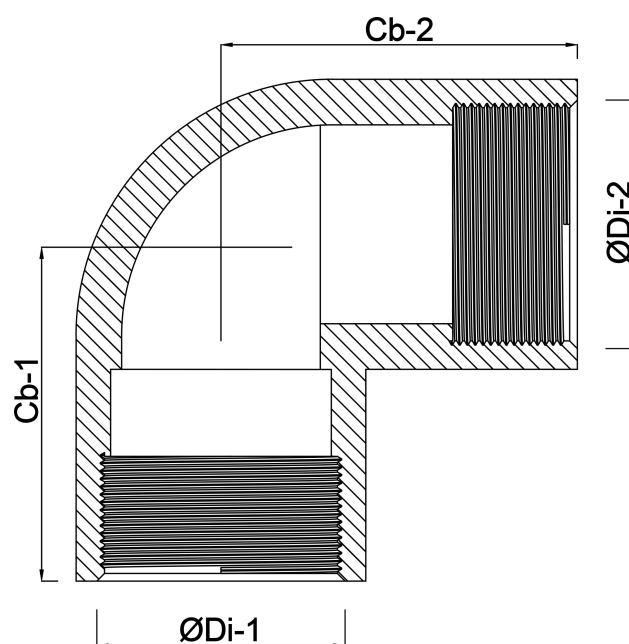

Profec Kolano 90° PVC-U 2" GW 10bar szary (0110155)

SPECYFIKACJE TECHNICZNE

Kolor szary

Materiał PVC-U

Połączenie GW

Ciśnienie 10 bar

Rozmiar 2"

WYMIARY

Cb-1 60 mm

Cb-2 60 mm

F-1 25 mm

ØDi-1 2 "

ØDi-2 2 "

β 90 °

Wygenerowano w dniu: 22.05.2026

Bevo Poland Sp. z o.o.
ul. Logistyczna 5
Dąbrówka
62-070 Dopiewo
Polska
+48 61 641 41 02
info@bevo.pl
<http://www.bevo.com>